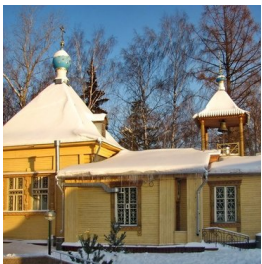

**Храм Сретения
Господня мкрн. Новая
Деревня**

<https://elitsy.ru/parish/7200/>

Элицы

ПРАВОСЛАВНАЯ СОЦИАЛЬНАЯ СЕТЬ

www.elitsy.ru