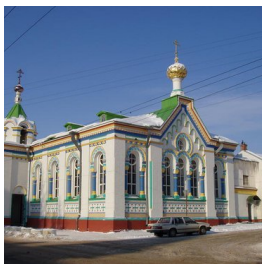

**Храм в честь святителя
Николая Чудотворца г.
Архангельск**

otdelro@mail.ru
+78182207345
<https://elitsy.ru/parish/19988/>

Елицы ПРАВОСЛАВНАЯ СОЦИАЛЬНАЯ СЕТЬ www.elitsy.ru