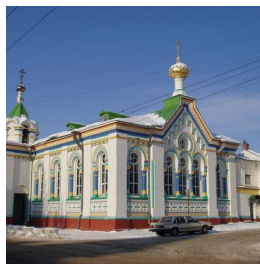

**Храм в честь святителя
Николая Чудотворца г.
Архангельск**

otdelro@mail.ru
+78182207345
<https://elitsy.ru/parish/19988/>

Елицы ПРАВОСЛАВНАЯ СОЦИАЛЬНАЯ СЕТЬ www.elitsy.ru