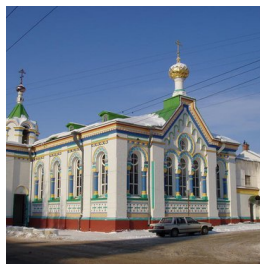

**Храм в честь святителя
Николая Чудотворца г.
Архангельск**

otdelro@mail.ru
+78182207345
<https://elitsy.ru/parish/19988/>

Елицы ПРАВОСЛАВНАЯ СОЦИАЛЬНАЯ СЕТЬ www.elitsy.ru