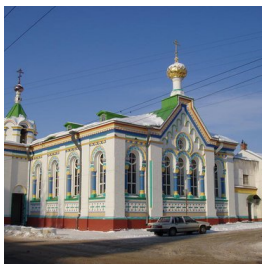

**Храм в честь святителя
Николая Чудотворца г.
Архангельск**

otdelro@mail.ru
+78182207345
<https://elitsy.ru/parish/19988/>

Елицы ПРАВОСЛАВНАЯ СОЦИАЛЬНАЯ СЕТЬ www.elitsy.ru