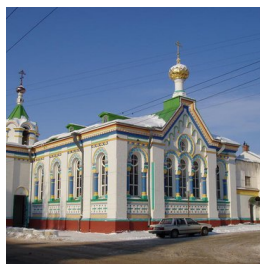

**Храм в честь святителя
Николая Чудотворца г.
Архангельск**

otdelro@mail.ru
+78182207345
<https://elitsy.ru/parish/19988/>

Елицы ПРАВОСЛАВНАЯ СОЦИАЛЬНАЯ СЕТЬ www.elitsy.ru