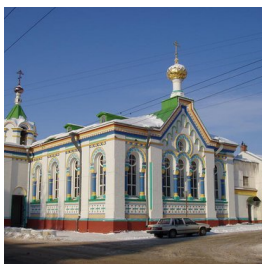

**Храм в честь святителя
Николая Чудотворца г.
Архангельск**

otdelro@mail.ru
+78182207345
<https://elitsy.ru/parish/19988/>

Елицы ПРАВОСЛАВНАЯ СОЦИАЛЬНАЯ СЕТЬ www.elitsy.ru