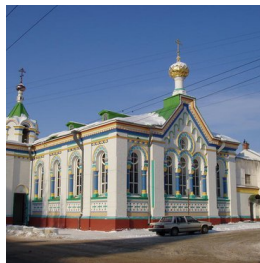

**Храм в честь святителя
Николая Чудотворца г.
Архангельск**

otdelro@mail.ru
+78182207345
<https://elitsy.ru/parish/19988/>

Елицы ПРАВОСЛАВНАЯ СОЦИАЛЬНАЯ СЕТЬ www.elitsy.ru

**Храм в честь святителя
Николая Чудотворца г.
Архангельск**