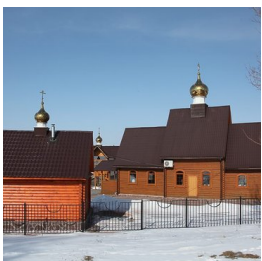

**Свято-Казанский храм
пос. Сулея**

<https://elitsy.ru/parish/32904/>

ПРАВОСЛАВНАЯ СОЦИАЛЬНАЯ СЕТЬ

www.elitsy.ru