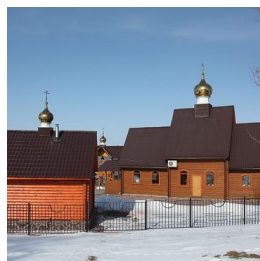

ПРАВОСЛАВНАЯ СОЦИАЛЬНАЯ СЕТЬ

[www.elitsy.ru](http://www.elitsy.ru)

**Свято-Казанский храм  
пос. Сулея**

<https://elitsy.ru/parish/32904/>

ПРАВОСЛАВНАЯ СОЦИАЛЬНАЯ СЕТЬ

[www.elitsy.ru](http://www.elitsy.ru)