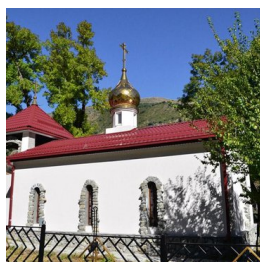

ПРАВОСЛАВНАЯ СОЦИАЛЬНАЯ СЕТЬ

www.elitsy.ru

**Храм св. вмч. Георгия
Победоносца с. Нар**

<https://elitsy.ru/parish/33446/>

ПРАВОСЛАВНАЯ СОЦИАЛЬНАЯ СЕТЬ

www.elitsy.ru

**Храм св. вмч. Георгия
Победоносца с. Нар**