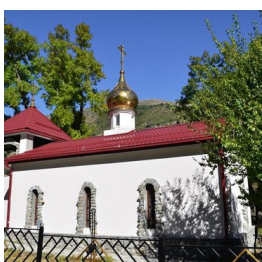

**Храм св. вмч. Георгия
Победоносца с. Нар**

<https://elitsy.ru/parish/33446/>

ПРАВОСЛАВНАЯ СОЦИАЛЬНАЯ СЕТЬ

www.elitsy.ru