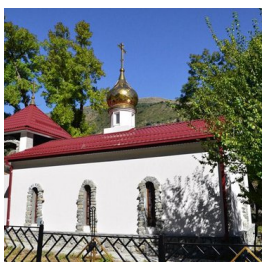

**Храм св. вмч. Георгия
Победоносца с. Нар**

<https://elitsy.ru/parish/33446/>

ПРАВОСЛАВНАЯ СОЦИАЛЬНАЯ СЕТЬ

www.elitsy.ru