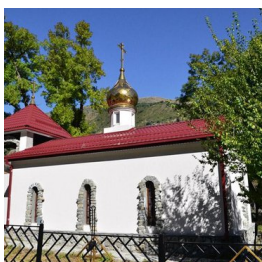

**Храм св. вмч. Георгия
Победоносца с. Нар**

<https://elitsy.ru/parish/33446/>

ПРАВОСЛАВНАЯ СОЦИАЛЬНАЯ СЕТЬ

www.elitsy.ru