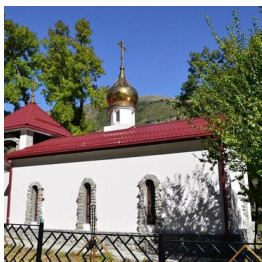

**Храм св. вмч. Георгия
Победоносца с. Нар**

<https://elitsy.ru/parish/33446/>

ПРАВОСЛАВНАЯ СОЦИАЛЬНАЯ СЕТЬ

www.elitsy.ru