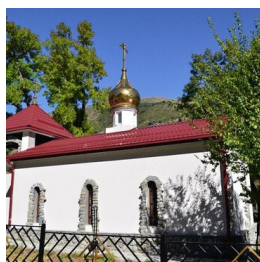

<https://elitsy.ru/parish/33446/>

ПРАВОСЛАВНАЯ СОЦИАЛЬНАЯ СЕТЬ

www.elitsy.ru

**Храм св. вмч. Георгия
Победоносца с. Нар**

<https://elitsy.ru/parish/33446/>

ПРАВОСЛАВНАЯ СОЦИАЛЬНАЯ СЕТЬ

www.elitsy.ru

**Храм св. вмч. Георгия
Победоносца с. Нар**