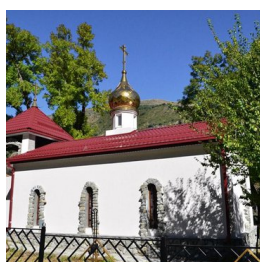

<https://elitsy.ru/parish/33446/>

ПРАВОСЛАВНАЯ СОЦИАЛЬНАЯ СЕТЬ

www.elitsy.ru

**Храм св. вмч. Георгия
Победоносца с. Нар**

<https://elitsy.ru/parish/33446/>

ПРАВОСЛАВНАЯ СОЦИАЛЬНАЯ СЕТЬ

www.elitsy.ru

**Храм св. вмч. Георгия
Победоносца с. Нар**