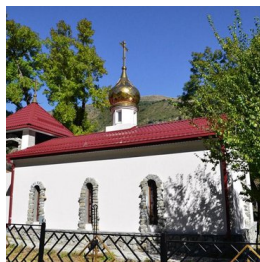

www.elitsy.ru

**Храм св. вмч. Георгия
Победоносца с. Нар**

<https://elitsy.ru/parish/33446/>

ПРАВОСЛАВНАЯ СОЦИАЛЬНАЯ СЕТЬ

www.elitsy.ru

**Храм св. вмч. Георгия
Победоносца с. Нар**

<https://elitsy.ru/parish/33446/>