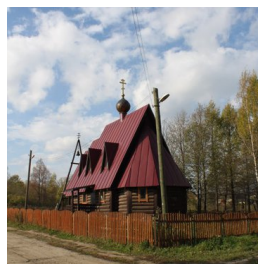

**Храм пророка
Предтечи и Крестителя
Господня Иоанна с.
Новобусино**

<https://elitsy.ru/parish/32118/>

ПРАВОСЛАВНАЯ СОЦИАЛЬНАЯ СЕТЬ

www.elitsy.ru