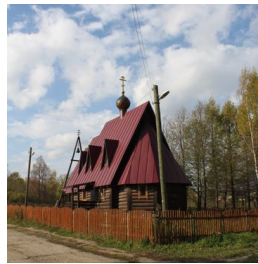

**Храм пророка
Предтечи и Крестителя
Господня Иоанна с.
Новобусино**

<https://elitsy.ru/parish/32118/>

ПРАВОСЛАВНАЯ СОЦИАЛЬНАЯ СЕТЬ

www.elitsy.ru