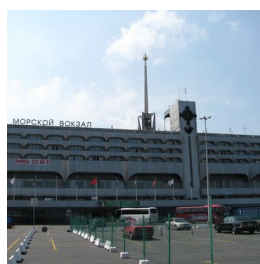

**Храм святителя
Николая на территории
Морского вокзала г.
Санкт-Петербург**

<https://elitsy.ru/parish/24370/>

ПРАВОСЛАВНАЯ СОЦИАЛЬНАЯ СЕТЬ

www.elitsy.ru

**Храм святителя
Николая на территории
Морского вокзала г.
Санкт-Петербург**

<https://elitsy.ru/parish/24370/>

ПРАВОСЛАВНАЯ СОЦИАЛЬНАЯ СЕТЬ

www.elitsy.ru

**Храм святителя
Николая на территории
Морского вокзала г.
Санкт-Петербург**

<https://elitsy.ru/parish/24370/>

ПРАВОСЛАВНАЯ СОЦИАЛЬНАЯ СЕТЬ

www.elitsy.ru

**Храм святителя
Николая на территории
Морского вокзала г.
Санкт-Петербург**

<https://elitsy.ru/parish/24370/>

ПРАВОСЛАВНАЯ СОЦИАЛЬНАЯ СЕТЬ

www.elitsy.ru

**Храм святителя
Николая на территории
Морского вокзала г.
Санкт-Петербург**