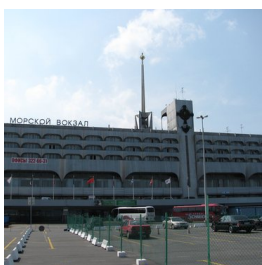

**Храм святителя
Николая на территории
Морского вокзала г.
Санкт-Петербург**

<https://elitsy.ru/parish/24370/>

ПРАВОСЛАВНАЯ СОЦИАЛЬНАЯ СЕТЬ

www.elitsy.ru

**Храм святителя
Николая на территории
Морского вокзала г.
Санкт-Петербург**

<https://elitsy.ru/parish/24370/>

ПРАВОСЛАВНАЯ СОЦИАЛЬНАЯ СЕТЬ

www.elitsy.ru

**Храм святителя
Николая на территории
Морского вокзала г.
Санкт-Петербург**

<https://elitsy.ru/parish/24370/>

ПРАВОСЛАВНАЯ СОЦИАЛЬНАЯ СЕТЬ