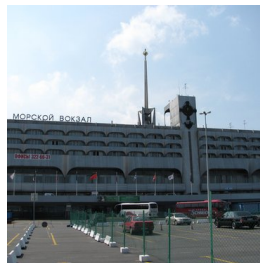

**Храм святителя
Николая на территории
Морского вокзала г.
Санкт-Петербург**

<https://elitsy.ru/parish/24370/>

ПРАВОСЛАВНАЯ СОЦИАЛЬНАЯ СЕТЬ

www.elitsy.ru

**Храм святителя
Николая на территории
Морского вокзала г.
Санкт-Петербург**

<https://elitsy.ru/parish/24370/>

ПРАВОСЛАВНАЯ СОЦИАЛЬНАЯ СЕТЬ

www.elitsy.ru

**Храм святителя
Николая на территории
Морского вокзала г.
Санкт-Петербург**

<https://elitsy.ru/parish/24370/>

ПРАВОСЛАВНАЯ СОЦИАЛЬНАЯ СЕТЬ