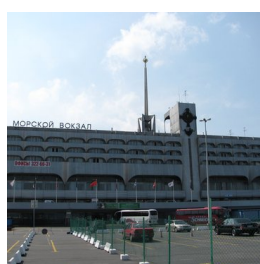

**Храм святителя
Николая на территории
Морского вокзала г.
Санкт-Петербург**

<https://elitsy.ru/parish/24370/>

ПРАВОСЛАВНАЯ СОЦИАЛЬНАЯ СЕТЬ

www.elitsy.ru