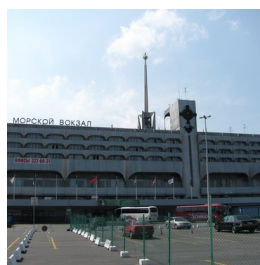

**Храм святителя
Николая на территории
Морского вокзала г.
Санкт-Петербург**

<https://elitsy.ru/parish/24370/>

ПРАВОСЛАВНАЯ СОЦИАЛЬНАЯ СЕТЬ

www.elitsy.ru

**Храм святителя
Николая на территории
Морского вокзала г.
Санкт-Петербург**

<https://elitsy.ru/parish/24370/>

ПРАВОСЛАВНАЯ СОЦИАЛЬНАЯ СЕТЬ

www.elitsy.ru

**Храм святителя
Николая на территории
Морского вокзала г.
Санкт-Петербург**

<https://elitsy.ru/parish/24370/>

ПРАВОСЛАВНАЯ СОЦИАЛЬНАЯ СЕТЬ

www.elitsy.ru

**Храм святителя
Николая на территории
Морского вокзала г.
Санкт-Петербург**

<https://elitsy.ru/parish/24370/>

ПРАВОСЛАВНАЯ СОЦИАЛЬНАЯ СЕТЬ

www.elitsy.ru

**Храм святителя
Николая на территории
Морского вокзала г.
Санкт-Петербург**