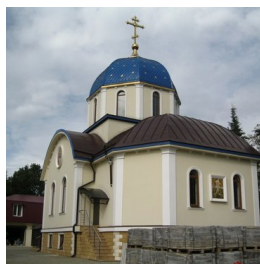

**Храм Матроны
Московской г. Сочи**

<https://elitsy.ru/parish/9014/>

ПРАВОСЛАВНАЯ СОЦИАЛЬНАЯ СЕТЬ

www.elitsy.ru