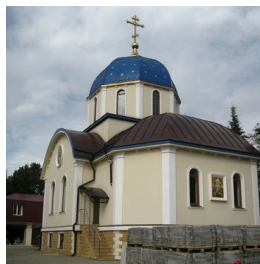

**Храм Матроны
Московской г. Сочи**

<https://elitsy.ru/parish/9014/>

ПРАВОСЛАВНАЯ СОЦИАЛЬНАЯ СЕТЬ

www.elitsy.ru

**Храм Матроны
Московской г. Сочи**

<https://elitsy.ru/parish/9014/>

ПРАВОСЛАВНАЯ СОЦИАЛЬНАЯ СЕТЬ

www.elitsy.ru

**Храм Матроны
Московской г. Сочи**

<https://elitsy.ru/parish/9014/>

ПРАВОСЛАВНАЯ СОЦИАЛЬНАЯ СЕТЬ

www.elitsy.ru

**Храм Матроны
Московской г. Сочи**

<https://elitsy.ru/parish/9014/>

ПРАВОСЛАВНАЯ СОЦИАЛЬНАЯ СЕТЬ