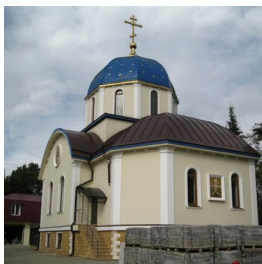

**Храм Матроны
Московской г. Сочи**

<https://elitsy.ru/parish/9014/>

ПРАВОСЛАВНАЯ СОЦИАЛЬНАЯ СЕТЬ

www.elitsy.ru