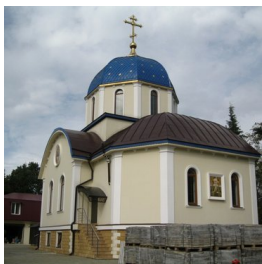

**Храм Матроны
Московской г. Сочи**

<https://elitsy.ru/parish/9014/>

ПРАВОСЛАВНАЯ СОЦИАЛЬНАЯ СЕТЬ

www.elitsy.ru