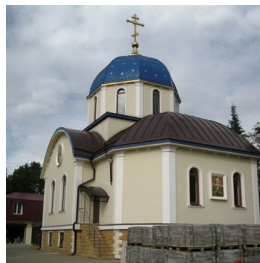

**Храм Матроны
Московской г. Сочи**

<https://elitsy.ru/parish/9014/>

ПРАВОСЛАВНАЯ СОЦИАЛЬНАЯ СЕТЬ

www.elitsy.ru

**Храм Матроны
Московской г. Сочи**

<https://elitsy.ru/parish/9014/>

ПРАВОСЛАВНАЯ СОЦИАЛЬНАЯ СЕТЬ