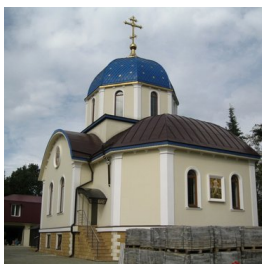

**Храм Матроны
Московской г. Сочи**

<https://elitsy.ru/parish/9014/>

ПРАВОСЛАВНАЯ СОЦИАЛЬНАЯ СЕТЬ

www.elitsy.ru