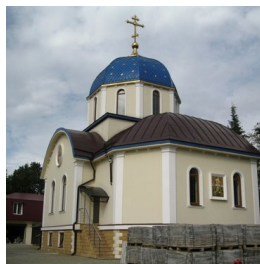

**Храм Матроны
Московской г. Сочи**

<https://elitsy.ru/parish/9014/>

ПРАВОСЛАВНАЯ СОЦИАЛЬНАЯ СЕТЬ

www.elitsy.ru

**Храм Матроны
Московской г. Сочи**

<https://elitsy.ru/parish/9014/>

ПРАВОСЛАВНАЯ СОЦИАЛЬНАЯ СЕТЬ

www.elitsy.ru

**Храм Матроны
Московской г. Сочи**

<https://elitsy.ru/parish/9014/>

ПРАВОСЛАВНАЯ СОЦИАЛЬНАЯ СЕТЬ

www.elitsy.ru

**Храм Матроны
Московской г. Сочи**

<https://elitsy.ru/parish/9014/>

ПРАВОСЛАВНАЯ СОЦИАЛЬНАЯ СЕТЬ