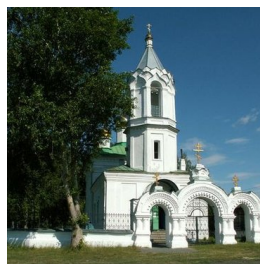

**Храм во имя святой
великомученицы
Параскевы Пятницы
дер. Савина**

www.sv-paraskeva@mail.ru
<https://elitsy.ru/parish/21662/>

ПРАВОСЛАВНАЯ СОЦИАЛЬНАЯ СЕТЬ

www.elitsy.ru