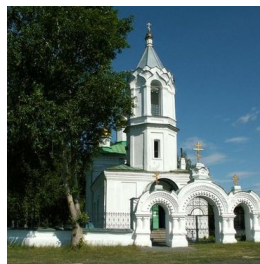

**Храм во имя святой
великомученицы
Параскевы Пятницы
дер. Савина**

www.sv-paraskeva@mail.ru
<https://elitsy.ru/parish/21662/>

ПРАВОСЛАВНАЯ СОЦИАЛЬНАЯ СЕТЬ

www.elitsy.ru