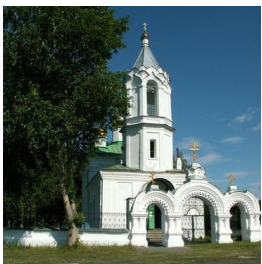

ПРАВОСЛАВНАЯ СОЦИАЛЬНАЯ СЕТЬ

www.elitsy.ru

**Храм во имя святой
великомученицы
Параскевы Пятницы
дер. Савина**

www.sv-paraskeva@mail.ru
<https://elitsy.ru/parish/21662/>

ПРАВОСЛАВНАЯ СОЦИАЛЬНАЯ СЕТЬ

www.elitsy.ru