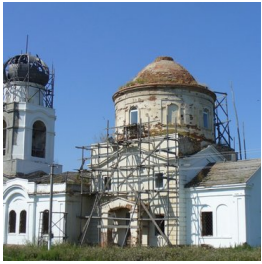

**Храм Троицы
Живоначальной с.
Протопопово**

<https://elitsy.ru/parish/20090/>

Елицы

ПРАВОСЛАВНАЯ СОЦИАЛЬНАЯ СЕТЬ

www.elitsy.ru