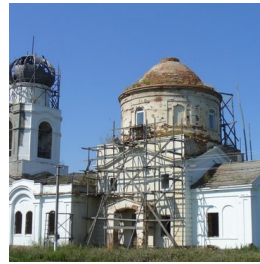

**Храм Троицы
Живоначальной с.
Протопопово**

<https://elitsy.ru/parish/20090/>

Елицы

ПРАВОСЛАВНАЯ СОЦИАЛЬНАЯ СЕТЬ

www.elitsy.ru