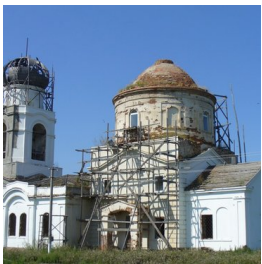

**Храм Троицы
Живоначальной с.
Протопопово**

<https://elitsy.ru/parish/20090/>

Елицы

ПРАВОСЛАВНАЯ СОЦИАЛЬНАЯ СЕТЬ

www.elitsy.ru