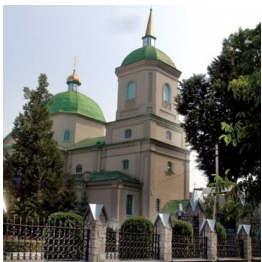

**Свято-Успенский храм
г. Бар**

roman-lab@km.ru
<https://elitsy.ru/parish/25591/>

ПРАВОСЛАВНАЯ СОЦИАЛЬНАЯ СЕТЬ

www.elitsy.ru