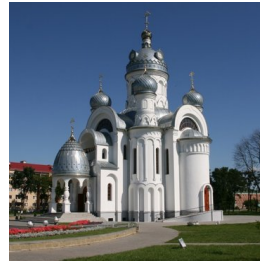

**Храм Архангела
Михаила г. Береза**

<https://elitsy.ru/parish/30339/>

ПРАВОСЛАВНАЯ СОЦИАЛЬНАЯ СЕТЬ

www.elitsy.ru

**Храм Архангела
Михаила г. Береза**

<https://elitsy.ru/parish/30339/>

ПРАВОСЛАВНАЯ СОЦИАЛЬНАЯ СЕТЬ