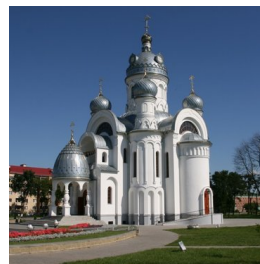

www.elitsy.ru

**Храм Архангела
Михаила г. Береза**

<https://elitsy.ru/parish/30339/>

ПРАВОСЛАВНАЯ СОЦИАЛЬНАЯ СЕТЬ

www.elitsy.ru

**Храм Архангела
Михаила г. Береза**

<https://elitsy.ru/parish/30339/>

ПРАВОСЛАВНАЯ СОЦИАЛЬНАЯ СЕТЬ