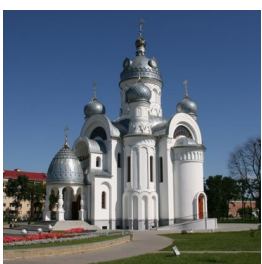

**Храм Архангела
Михаила г. Береза**

<https://elitsy.ru/parish/30339/>

ПРАВОСЛАВНАЯ СОЦИАЛЬНАЯ СЕТЬ

www.elitsy.ru