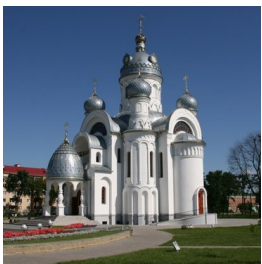

**Храм Архангела
Михаила г. Береза**

<https://elitsy.ru/parish/30339/>

ПРАВОСЛАВНАЯ СОЦИАЛЬНАЯ СЕТЬ

www.elitsy.ru