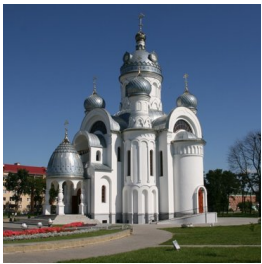

**Храм Архангела
Михаила г. Береза**

<https://elitsy.ru/parish/30339/>

ПРАВОСЛАВНАЯ СОЦИАЛЬНАЯ СЕТЬ

www.elitsy.ru