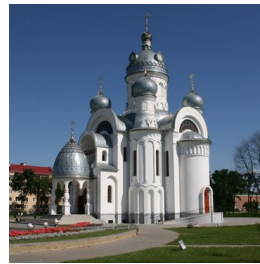

**Храм Архангела
Михаила г. Береза**

<https://elitsy.ru/parish/30339/>

ПРАВОСЛАВНАЯ СОЦИАЛЬНАЯ СЕТЬ

www.elitsy.ru