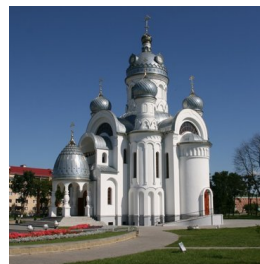

www.elitsy.ru

**Храм Архангела
Михаила г. Береза**

<https://elitsy.ru/parish/30339/>

ПРАВОСЛАВНАЯ СОЦИАЛЬНАЯ СЕТЬ

www.elitsy.ru

**Храм Архангела
Михаила г. Береза**

<https://elitsy.ru/parish/30339/>

ПРАВОСЛАВНАЯ СОЦИАЛЬНАЯ СЕТЬ