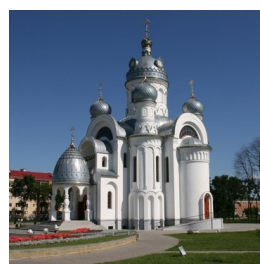

www.elitsy.ru

**Храм Архангела
Михаила г. Береза**

<https://elitsy.ru/parish/30339/>

ПРАВОСЛАВНАЯ СОЦИАЛЬНАЯ СЕТЬ

www.elitsy.ru

**Храм Архангела
Михаила г. Береза**

<https://elitsy.ru/parish/30339/>

ПРАВОСЛАВНАЯ СОЦИАЛЬНАЯ СЕТЬ