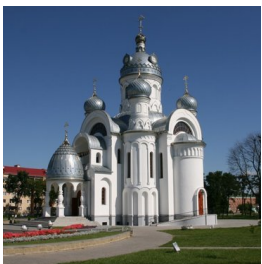

**Храм Архангела
Михаила г. Береза**

<https://elitsy.ru/parish/30339/>

ПРАВОСЛАВНАЯ СОЦИАЛЬНАЯ СЕТЬ

www.elitsy.ru