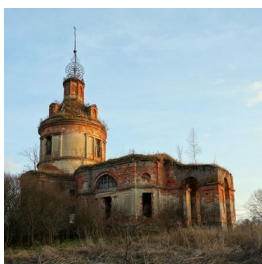

**Храм Николая
Чудотворца с.
Растворово**

blag_sgmmm@mail.ru
<https://elitsy.ru/parish/29281/>

ПРАВОСЛАВНАЯ СОЦИАЛЬНАЯ СЕТЬ

www.elitsy.ru