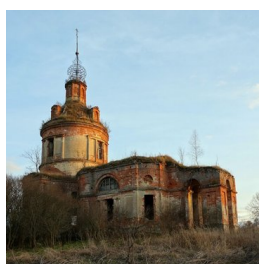

**Храм Николая
Чудотворца с.
Растворово**

blag_sgmmm@mail.ru
<https://elitsy.ru/parish/29281/>

ПРАВОСЛАВНАЯ СОЦИАЛЬНАЯ СЕТЬ

www.elitsy.ru