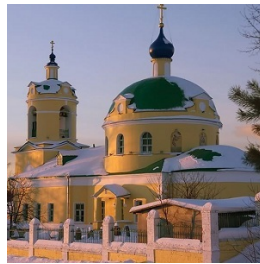

ПРАВОСЛАВНАЯ СОЦИАЛЬНАЯ СЕТЬ

www.elitsy.ru

**Храм святителя
Николая с. Ермолино**

amati80@mail.ru
+74955458639
<https://elitsy.ru/parish/19882/>

ПРАВОСЛАВНАЯ СОЦИАЛЬНАЯ СЕТЬ

www.elitsy.ru

**Храм святителя
Николая с. Ермолино**