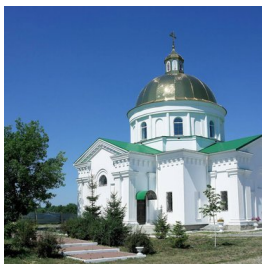

**Женский монастырь в
честь иконы Божией
Матери
"Услышательница" с.
Фасова**

<https://elitsy.ru/parish/32359/>

Елицы ПРАВОСЛАВНАЯ СОЦИАЛЬНАЯ СЕТЬ www.elitsy.ru

**Женский монастырь в
честь иконы Божией
Матери
"Услышательница" с.
Фасова**

<https://elitsy.ru/parish/32359/>

Елицы ПРАВОСЛАВНАЯ СОЦИАЛЬНАЯ СЕТЬ www.elitsy.ru

**Женский монастырь в
честь иконы Божией
Матери
"Услышательница" с.
Фасова**

<https://elitsy.ru/parish/32359/>

Елицы ПРАВОСЛАВНАЯ СОЦИАЛЬНАЯ СЕТЬ www.elitsy.ru