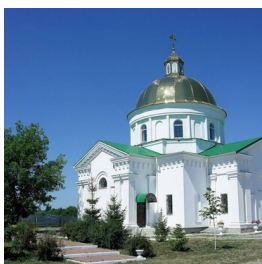

**Женский монастырь в
честь иконы Божией
Матери
"Услышательница" с.
Фасова**

<https://elitsy.ru/parish/32359/>

Елицы ПРАВОСЛАВНАЯ СОЦИАЛЬНАЯ СЕТЬ www.elitsy.ru

**Женский монастырь в
честь иконы Божией
Матери
"Услышательница" с.
Фасова**

<https://elitsy.ru/parish/32359/>

Елицы ПРАВОСЛАВНАЯ СОЦИАЛЬНАЯ СЕТЬ www.elitsy.ru

**Женский монастырь в
честь иконы Божией
Матери
"Услышательница" с.
Фасова**

<https://elitsy.ru/parish/32359/>

Елицы ПРАВОСЛАВНАЯ СОЦИАЛЬНАЯ СЕТЬ www.elitsy.ru