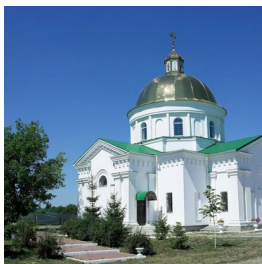

**Женский монастырь в
честь иконы Божией
Матери
"Услышательница" с.
Фасова**

<https://elitsy.ru/parish/32359/>

Елицы ПРАВОСЛАВНАЯ СОЦИАЛЬНАЯ СЕТЬ www.elitsy.ru

**Женский монастырь в
честь иконы Божией
Матери
"Услышательница" с.
Фасова**

<https://elitsy.ru/parish/32359/>

Елицы ПРАВОСЛАВНАЯ СОЦИАЛЬНАЯ СЕТЬ www.elitsy.ru

**Женский монастырь в
честь иконы Божией
Матери
"Услышательница" с.
Фасова**

<https://elitsy.ru/parish/32359/>

Елицы ПРАВОСЛАВНАЯ СОЦИАЛЬНАЯ СЕТЬ www.elitsy.ru