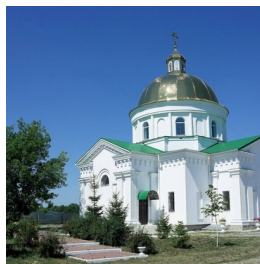

**Женский монастырь в
честь иконы Божией
Матери
"Услышательница" с.
Фасова**

<https://elitsy.ru/parish/32359/>

Елицы ПРАВОСЛАВНАЯ СОЦИАЛЬНАЯ СЕТЬ www.elitsy.ru