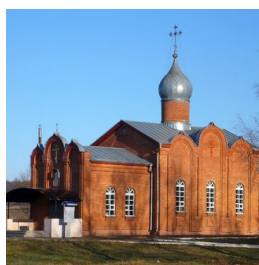

ПРАВОСЛАВНАЯ СОЦИАЛЬНАЯ СЕТЬ

www.elitsy.ru

**Храм Воскресения
Христово с. Большая
Елховка**

<https://elitsy.ru/parish/10266/>

ПРАВОСЛАВНАЯ СОЦИАЛЬНАЯ СЕТЬ

www.elitsy.ru

**Храм Воскресения
Христово с. Большая
Елховка**