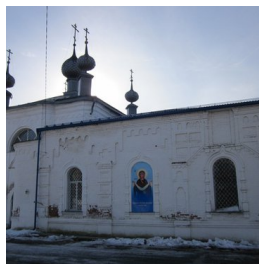

**Храм Покрова
Пресвятой Богородицы
пос. Сусанино**

info@kostromaeparhia.ru
+74943491114
<https://elitsy.ru/parish/15386/>

Елицы ПРАВОСЛАВНАЯ СОЦИАЛЬНАЯ СЕТЬ www.elitsy.ru