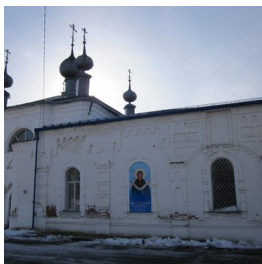

**Храм Покрова
Пресвятой Богородицы
пос. Сусанино**

info@kostromaeparhia.ru
+74943491114
<https://elitsy.ru/parish/15386/>

Елицы ПРАВОСЛАВНАЯ СОЦИАЛЬНАЯ СЕТЬ www.elitsy.ru