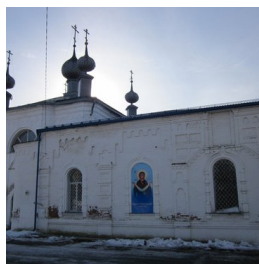

**Храм Покрова
Пресвятой Богородицы
пос. Сусанино**

info@kostromaeparhia.ru
+74943491114
<https://elitsy.ru/parish/15386/>

Елицы ПРАВОСЛАВНАЯ СОЦИАЛЬНАЯ СЕТЬ www.elitsy.ru