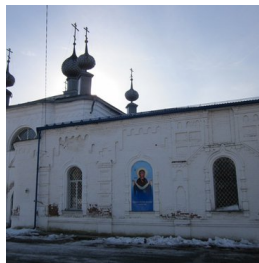

**Храм Покрова  
Пресвятой Богородицы  
пос. Сусанино**

[info@kostromaeparhia.ru](mailto:info@kostromaeparhia.ru)  
+74943491114  
<https://elitsy.ru/parish/15386/>

**Елицы** ПРАВОСЛАВНАЯ СОЦИАЛЬНАЯ СЕТЬ [www.elitsy.ru](http://www.elitsy.ru)