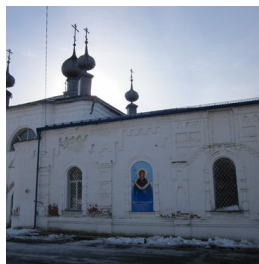

**Храм Покрова
Пресвятой Богородицы
пос. Сусанино**

info@kostromaeparhia.ru
+74943491114
<https://elitsy.ru/parish/15386/>

Елицы ПРАВОСЛАВНАЯ СОЦИАЛЬНАЯ СЕТЬ www.elitsy.ru