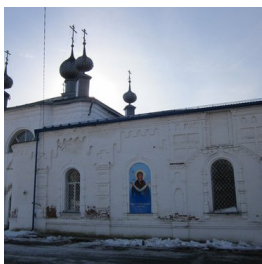

**Храм Покрова
Пресвятой Богородицы
пос. Сусанино**

info@kostromaeparhia.ru
+74943491114
<https://elitsy.ru/parish/15386/>

Елицы ПРАВОСЛАВНАЯ СОЦИАЛЬНАЯ СЕТЬ www.elitsy.ru