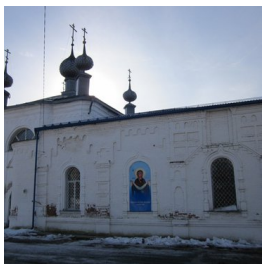

**Храм Покрова
Пресвятой Богородицы
пос. Сусанино**

info@kostromaeparhia.ru
+74943491114
<https://elitsy.ru/parish/15386/>

Елицы ПРАВОСЛАВНАЯ СОЦИАЛЬНАЯ СЕТЬ www.elitsy.ru