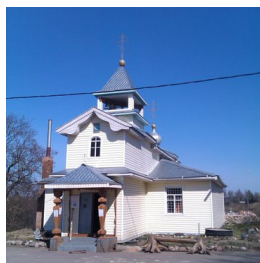

**Храм св. вмч. Георгия
Победоносца пос.
Осьмино**

grinko31@mail.ru
+79633236743
<https://elitsy.ru/parish/32630/>

Елицы ПРАВОСЛАВНАЯ СОЦИАЛЬНАЯ СЕТЬ www.elitsy.ru

**Храм св. вмч. Георгия
Победоносца пос.
Осьмино**