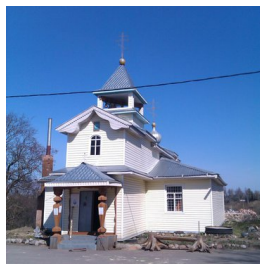

**Храм св. вмч. Георгия
Победоносца пос.
Осьмино**

grinko31@mail.ru
+79633236743
<https://elitsy.ru/parish/32630/>

Елицы ПРАВОСЛАВНАЯ СОЦИАЛЬНАЯ СЕТЬ www.elitsy.ru