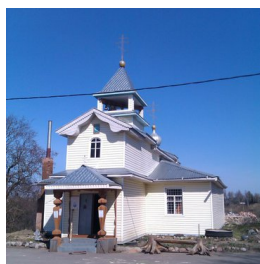

**Храм св. вмч. Георгия
Победоносца пос.
Осьмино**

grinko31@mail.ru
+79633236743
<https://elitsy.ru/parish/32630/>

Елицы ПРАВОСЛАВНАЯ СОЦИАЛЬНАЯ СЕТЬ www.elitsy.ru