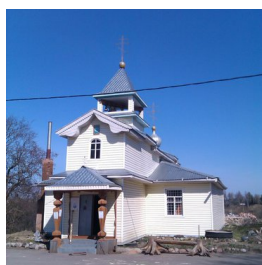

**Храм св. вмч. Георгия
Победоносца пос.
Осьмино**

grinko31@mail.ru
+79633236743
<https://elitsy.ru/parish/32630/>

Елицы ПРАВОСЛАВНАЯ СОЦИАЛЬНАЯ СЕТЬ www.elitsy.ru