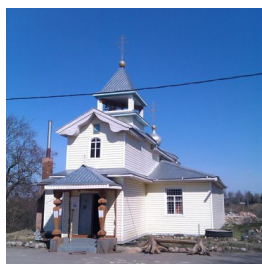

**Храм св. вмч. Георгия
Победоносца пос.
Осьмино**

grinko31@mail.ru
+79633236743
<https://elitsy.ru/parish/32630/>

Елицы ПРАВОСЛАВНАЯ СОЦИАЛЬНАЯ СЕТЬ www.elitsy.ru