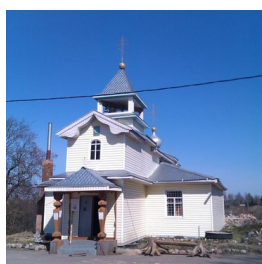

**Храм св. вмч. Георгия
Победоносца пос.
Осьмино**

grinko31@mail.ru
+79633236743
<https://elitsy.ru/parish/32630/>

Елицы ПРАВОСЛАВНАЯ СОЦИАЛЬНАЯ СЕТЬ www.elitsy.ru