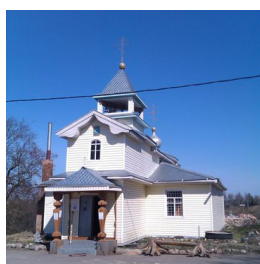

**Храм св. вмч. Георгия
Победоносца пос.
Осьмино**

grinko31@mail.ru
+79633236743
<https://elitsy.ru/parish/32630/>

Елицы ПРАВОСЛАВНАЯ СОЦИАЛЬНАЯ СЕТЬ www.elitsy.ru