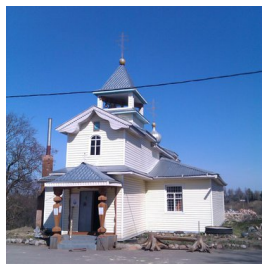

**Храм св. вмч. Георгия
Победоносца пос.
Осьмино**

grinko31@mail.ru
+79633236743
<https://elitsy.ru/parish/32630/>

Елицы ПРАВОСЛАВНАЯ СОЦИАЛЬНАЯ СЕТЬ www.elitsy.ru