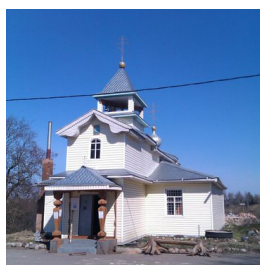

**Храм св. вмч. Георгия
Победоносца пос.
Осьмино**

grinko31@mail.ru
+79633236743
<https://elitsy.ru/parish/32630/>

Елицы ПРАВОСЛАВНАЯ СОЦИАЛЬНАЯ СЕТЬ www.elitsy.ru