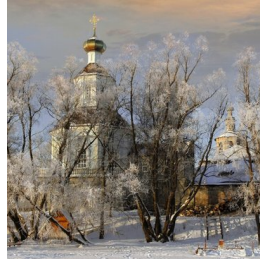

**Богородицкий
Житенный женский
монастырь г. Осташков**

jitnoe2002@mail.ru
+74823556141
<https://elitsy.ru/parish/24551/>

ПРАВОСЛАВНАЯ СОЦИАЛЬНАЯ СЕТЬ

www.elitsy.ru

**Богородицкий
Житенный женский
монастырь г. Осташков**