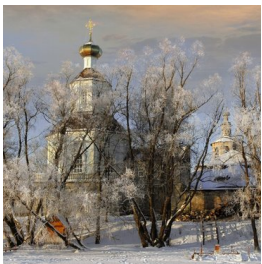

ПРАВОСЛАВНАЯ СОЦИАЛЬНАЯ СЕТЬ

www.elitsy.ru

**Богородицкий
Житенный женский
монастырь г. Осташков**

jitnoe2002@mail.ru
+74823556141
<https://elitsy.ru/parish/24551/>

ПРАВОСЛАВНАЯ СОЦИАЛЬНАЯ СЕТЬ

www.elitsy.ru