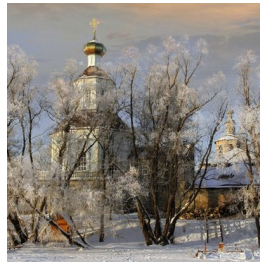

**Богородицкий
Житенный женский
монастырь г. Осташков**

jitnoe2002@mail.ru
+74823556141
<https://elitsy.ru/parish/24551/>

ПРАВОСЛАВНАЯ СОЦИАЛЬНАЯ СЕТЬ

www.elitsy.ru