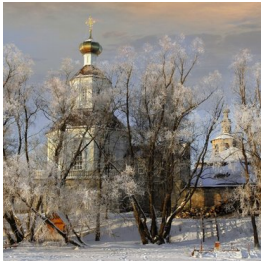

**Богородицкий
Житенный женский
монастырь г. Осташков**

jitnoe2002@mail.ru
+74823556141
<https://elitsy.ru/parish/24551/>

ПРАВОСЛАВНАЯ СОЦИАЛЬНАЯ СЕТЬ

www.elitsy.ru