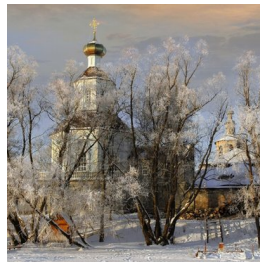

**Богородицкий
Житенный женский
монастырь г. Осташков**

jitnoe2002@mail.ru
+74823556141
<https://elitsy.ru/parish/24551/>

ПРАВОСЛАВНАЯ СОЦИАЛЬНАЯ СЕТЬ

www.elitsy.ru