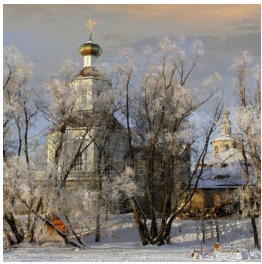

**Богородицкий
Житенный женский
монастырь г. Осташков**

jitnoe2002@mail.ru
+74823556141
<https://elitsy.ru/parish/24551/>

ПРАВОСЛАВНАЯ СОЦИАЛЬНАЯ СЕТЬ

www.elitsy.ru