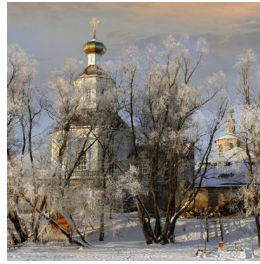

**Богородицкий
Житенный женский
монастырь г. Осташков**

jitnoe2002@mail.ru
+74823556141
<https://elitsy.ru/parish/24551/>

ПРАВОСЛАВНАЯ СОЦИАЛЬНАЯ СЕТЬ

www.elitsy.ru