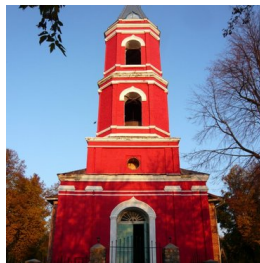

**Храм Покрова
Пресвятой Богородицы
с. Ясенок**

<https://elitsy.ru/parish/27606/>

Елицы ПРАВОСЛАВНАЯ СОЦИАЛЬНАЯ СЕТЬ www.elitsy.ru

**Храм Покрова
Пресвятой Богородицы
с. Ясенок**

<https://elitsy.ru/parish/27606/>