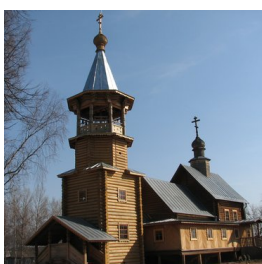

**Храм Сергия
Радонежского пос.
Пено**

<https://elitsy.ru/parish/7368/>

ПРАВОСЛАВНАЯ СОЦИАЛЬНАЯ СЕТЬ

www.elitsy.ru