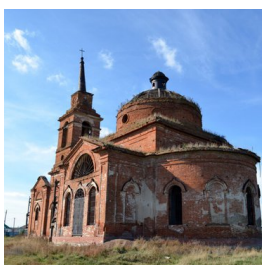

**Храм в честь
"Казанской" иконы
Божией Матери с.
Старая Чигла**

anninskoe@yandex.ru
<https://elitsy.ru/parish/16049/>

ПРАВОСЛАВНАЯ СОЦИАЛЬНАЯ СЕТЬ

www.elitsy.ru