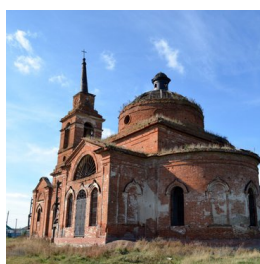

**Храм в честь
"Казанской" иконы
Божией Матери с.
Старая Чигла**

anninskoe@yandex.ru
<https://elitsy.ru/parish/16049/>

ПРАВОСЛАВНАЯ СОЦИАЛЬНАЯ СЕТЬ

www.elitsy.ru