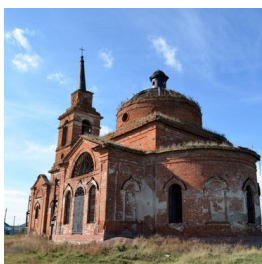

**Храм в честь
"Казанской" иконы
Божией Матери с.
Старая Чигла**

anninskoe@yandex.ru
<https://elitsy.ru/parish/16049/>

ПРАВОСЛАВНАЯ СОЦИАЛЬНАЯ СЕТЬ

www.elitsy.ru