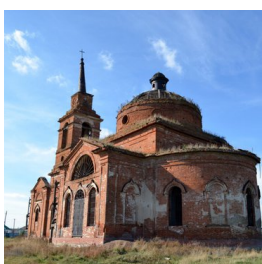

**Храм в честь
"Казанской" иконы
Божией Матери с.
Старая Чигла**

anninskoe@yandex.ru
<https://elitsy.ru/parish/16049/>

ПРАВОСЛАВНАЯ СОЦИАЛЬНАЯ СЕТЬ

www.elitsy.ru