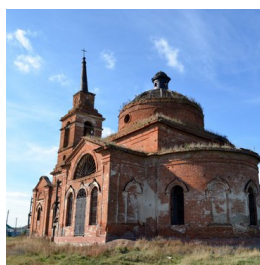

**Храм в честь
"Казанской" иконы
Божией Матери с.
Старая Чигла**

anninskoe@yandex.ru
<https://elitsy.ru/parish/16049/>

ПРАВОСЛАВНАЯ СОЦИАЛЬНАЯ СЕТЬ

www.elitsy.ru