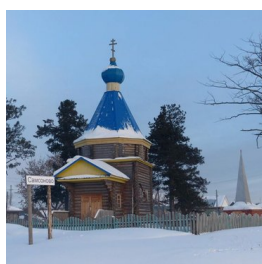

**Храм-часовня
Святителя и чудотворца
Николая Можайского с.
Самсоново**

msafichuk@ya.ru
+79293661008
<https://elitsy.ru/parish/30004/>

ПРАВОСЛАВНАЯ СОЦИАЛЬНАЯ СЕТЬ

www.elitsy.ru