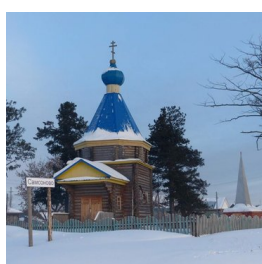

**Храм-часовня
Святителя и чудотворца
Николая Можайского с.
Самсоново**

msafichuk@ya.ru
+79293661008
<https://elitsy.ru/parish/30004/>

ПРАВОСЛАВНАЯ СОЦИАЛЬНАЯ СЕТЬ

www.elitsy.ru