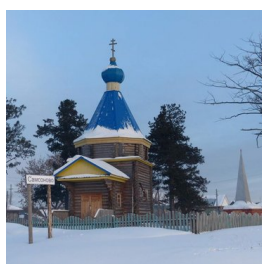

**Храм-часовня
Святителя и чудотворца
Николая Можайского с.
Самсоново**

msafichuk@ya.ru
+79293661008
<https://elitsy.ru/parish/30004/>

ПРАВОСЛАВНАЯ СОЦИАЛЬНАЯ СЕТЬ

www.elitsy.ru