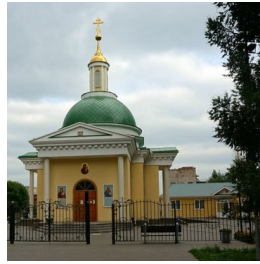

**Храм митр. Алексия
Московского г. Ижевск**

mskalexey@yandex.ru
<https://elitsy.ru/parish/28475/>

ПРАВОСЛАВНАЯ СОЦИАЛЬНАЯ СЕТЬ

www.elitsy.ru

**Храм митр. Алексия
Московского г. Ижевск**

mskalexey@yandex.ru
<https://elitsy.ru/parish/28475/>