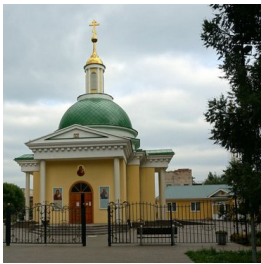

**Храм митр. Алексия
Московского г. Ижевск**

mskalexey@yandex.ru
<https://elitsy.ru/parish/28475/>

ПРАВОСЛАВНАЯ СОЦИАЛЬНАЯ СЕТЬ

www.elitsy.ru