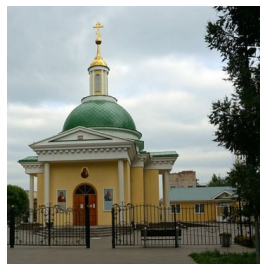

**Храм митр. Алексия
Московского г. Ижевск**

mskalexey@yandex.ru
<https://elitsy.ru/parish/28475/>

ПРАВОСЛАВНАЯ СОЦИАЛЬНАЯ СЕТЬ

www.elitsy.ru