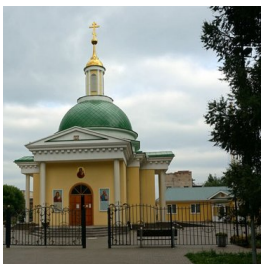

**Храм митр. Алексия
Московского г. Ижевск**

mskalexey@yandex.ru
<https://elitsy.ru/parish/28475/>

ПРАВОСЛАВНАЯ СОЦИАЛЬНАЯ СЕТЬ

www.elitsy.ru