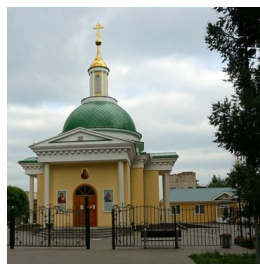

**Храм митр. Алексия
Московского г. Ижевск**

mskalexey@yandex.ru
<https://elitsy.ru/parish/28475/>

ПРАВОСЛАВНАЯ СОЦИАЛЬНАЯ СЕТЬ

www.elitsy.ru