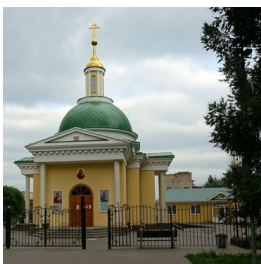

ПРАВОСЛАВНАЯ СОЦИАЛЬНАЯ СЕТЬ

www.elitsy.ru

**Храм митр. Алексия
Московского г. Ижевск**

mskalexey@yandex.ru
<https://elitsy.ru/parish/28475/>

ПРАВОСЛАВНАЯ СОЦИАЛЬНАЯ СЕТЬ

www.elitsy.ru

**Храм митр. Алексия
Московского г. Ижевск**