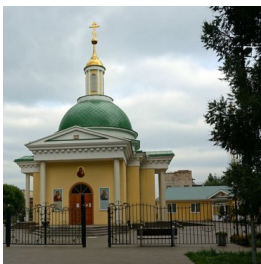

**Храм митр. Алексия
Московского г. Ижевск**

mskalexey@yandex.ru
<https://elitsy.ru/parish/28475/>

ПРАВОСЛАВНАЯ СОЦИАЛЬНАЯ СЕТЬ

www.elitsy.ru