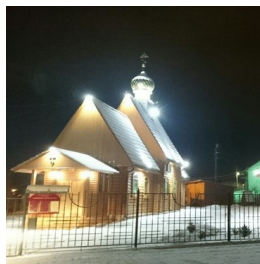

**Свято-Казанский храм
пос. Сулея**

suleya.cerkov.ru@gmail.com
<https://elitsy.ru/parish/32904/>

Елицы ПРАВОСЛАВНАЯ СОЦИАЛЬНАЯ СЕТЬ www.elitsy.ru