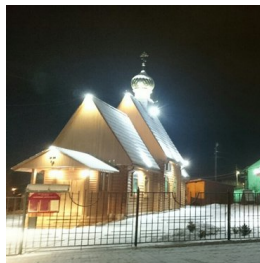

**Свято-Казанский храм
пос. Сулея**

suleya.cerkov.ru@gmail.com
<https://elitsy.ru/parish/32904/>

Елицы ПРАВОСЛАВНАЯ СОЦИАЛЬНАЯ СЕТЬ www.elitsy.ru

**Свято-Казанский храм
пос. Сулея**

suleya.cerkov.ru@gmail.com
<https://elitsy.ru/parish/32904/>