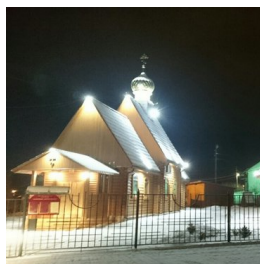

**Свято-Казанский храм
пос. Сулея**

suleya.cerkov.ru@gmail.com
<https://elitsy.ru/parish/32904/>

Елицы ПРАВОСЛАВНАЯ СОЦИАЛЬНАЯ СЕТЬ www.elitsy.ru