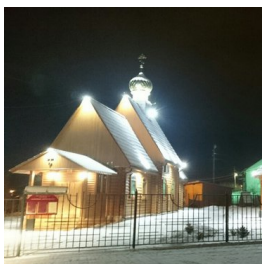

**Свято-Казанский храм
пос. Сулея**

suleya.cerkov.ru@gmail.com
<https://elitsy.ru/parish/32904/>

Елицы ПРАВОСЛАВНАЯ СОЦИАЛЬНАЯ СЕТЬ www.elitsy.ru