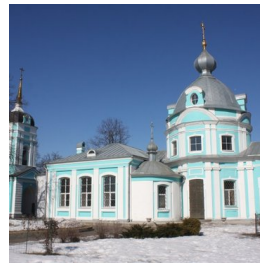

**Храм Архангела
Михаила в Лето­во г.
Москва**

letovochurch@yandex.ru
+74958177494
<https://elitsy.ru/parish/8936/>

ПРАВОСЛАВНАЯ СОЦИАЛЬНАЯ СЕТЬ

www.elitsy.ru