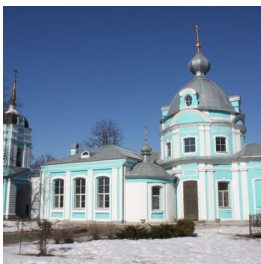

**Храм Архангела
Михаила в Лето­во г.
Москва**

letovochurch@yandex.ru
+74958177494
<https://elitsy.ru/parish/8936/>

ПРАВОСЛАВНАЯ СОЦИАЛЬНАЯ СЕТЬ

www.elitsy.ru