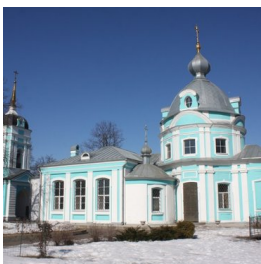

**Храм Архангела
Михаила в Лето­во г.
Москва**

letovochurch@yandex.ru
+74958177494
<https://elitsy.ru/parish/8936/>

ПРАВОСЛАВНАЯ СОЦИАЛЬНАЯ СЕТЬ

www.elitsy.ru