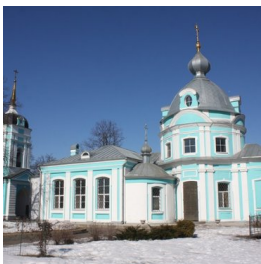

**Храм Архангела
Михаила в Лето­во г.
Москва**

letovochurch@yandex.ru
+74958177494
<https://elitsy.ru/parish/8936/>

ПРАВОСЛАВНАЯ СОЦИАЛЬНАЯ СЕТЬ

www.elitsy.ru