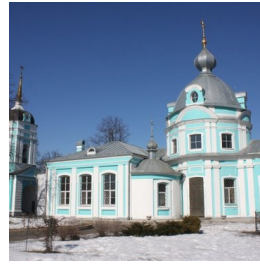

**Храм Архангела  
Михаила в Лето­во г.  
Москва**

[letovochurch@yandex.ru](mailto:letovochurch@yandex.ru)  
+74958177494  
<https://elitsy.ru/parish/8936/>

ПРАВОСЛАВНАЯ СОЦИАЛЬНАЯ СЕТЬ

[www.elitsy.ru](http://www.elitsy.ru)