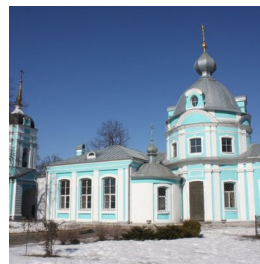

**Храм Архангела
Михаила в Лето­во г.
Москва**

letovochurch@yandex.ru
+74958177494
<https://elitsy.ru/parish/8936/>

ПРАВОСЛАВНАЯ СОЦИАЛЬНАЯ СЕТЬ

www.elitsy.ru