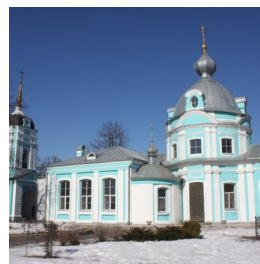

**Храм Архангела
Михаила в Лето­во г.
Москва**

letovochurch@yandex.ru
+74958177494
<https://elitsy.ru/parish/8936/>

ПРАВОСЛАВНАЯ СОЦИАЛЬНАЯ СЕТЬ

www.elitsy.ru