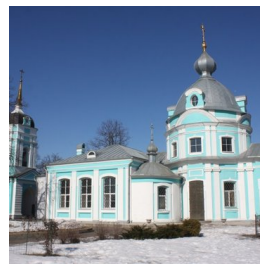

**Храм Архангела
Михаила в Лето­во г.
Москва**

letovochurch@yandex.ru
+74958177494
<https://elitsy.ru/parish/8936/>

ПРАВОСЛАВНАЯ СОЦИАЛЬНАЯ СЕТЬ

www.elitsy.ru