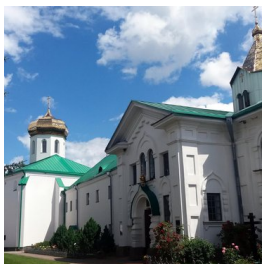

**Николаевский
Милецкий мужской
монастырь с. Мильцы**

milmon@mail.ru
+380334624114
<https://elitsy.ru/parish/13798/>

Елицы ПРАВОСЛАВНАЯ СОЦИАЛЬНАЯ СЕТЬ www.elitsy.ru