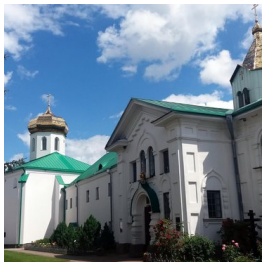

**Николаевский
Милецкий мужской
монастырь с. Мильцы**

milmon@mail.ru
+380334624114
<https://elitsy.ru/parish/13798/>

Елицы ПРАВОСЛАВНАЯ СОЦИАЛЬНАЯ СЕТЬ www.elitsy.ru