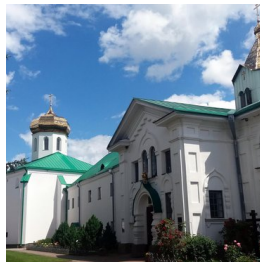

**Николаевский
Милецкий мужской
монастырь с. Мильцы**

milmon@mail.ru
+380334624114
<https://elitsy.ru/parish/13798/>

Елицы ПРАВОСЛАВНАЯ СОЦИАЛЬНАЯ СЕТЬ www.elitsy.ru