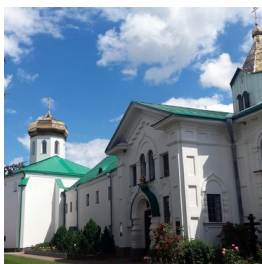

**Николаевский
Милецкий мужской
монастырь с. Мильцы**

milmon@mail.ru
+380334624114
<https://elitsy.ru/parish/13798/>

Елицы ПРАВОСЛАВНАЯ СОЦИАЛЬНАЯ СЕТЬ www.elitsy.ru