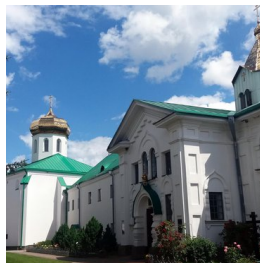

**Николаевский
Милецкий мужской
монастырь с. Мильцы**

milmon@mail.ru
+380334624114
<https://elitsy.ru/parish/13798/>

Елицы ПРАВОСЛАВНАЯ СОЦИАЛЬНАЯ СЕТЬ www.elitsy.ru

**Николаевский
Милецкий мужской
монастырь с. Мильцы**