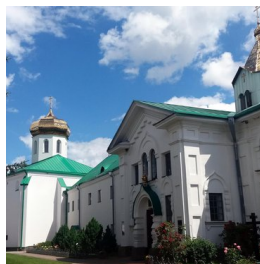

**Николаевский
Милецкий мужской
монастырь с. Мильцы**

milmon@mail.ru
+380334624114
<https://elitsy.ru/parish/13798/>

Елицы ПРАВОСЛАВНАЯ СОЦИАЛЬНАЯ СЕТЬ www.elitsy.ru