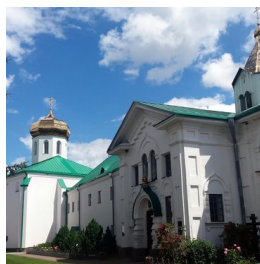

**Николаевский
Милецкий мужской
монастырь с. Мильцы**

milmon@mail.ru
+380334624114
<https://elitsy.ru/parish/13798/>

Елицы ПРАВОСЛАВНАЯ СОЦИАЛЬНАЯ СЕТЬ www.elitsy.ru