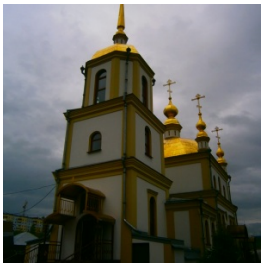

**Храм Успения
Пресвятой Богородицы
п. Мундыбаш**

pobedonosec-30311@yandex.ru
<https://elitsy.ru/parish/18894/>

ПРАВОСЛАВНАЯ СОЦИАЛЬНАЯ СЕТЬ

www.elitsy.ru