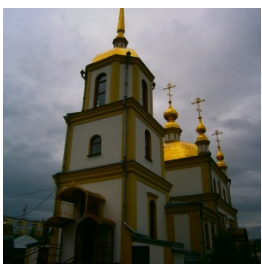

**Храм Успения
Пресвятой Богородицы
п. Мундыбаш**

pobedonosec-30311@yandex.ru
<https://elitsy.ru/parish/18894/>

ПРАВОСЛАВНАЯ СОЦИАЛЬНАЯ СЕТЬ

www.elitsy.ru