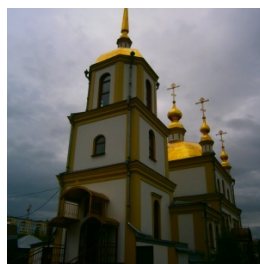

**Храм Успения
Пресвятой Богородицы
п. Мундыбаш**

pobedonosec-30311@yandex.ru
<https://elitsy.ru/parish/18894/>

ПРАВОСЛАВНАЯ СОЦИАЛЬНАЯ СЕТЬ

www.elitsy.ru