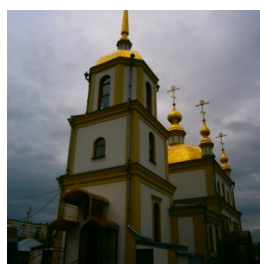

**Храм Успения
Пресвятой Богородицы
п. Мундыбаш**

pobedonosec-30311@yandex.ru
<https://elitsy.ru/parish/18894/>

ПРАВОСЛАВНАЯ СОЦИАЛЬНАЯ СЕТЬ

www.elitsy.ru