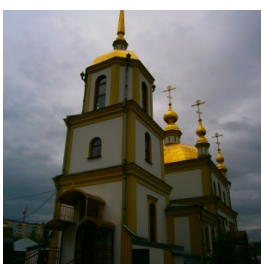

**Храм Успения
Пресвятой Богородицы
п. Мундыбаш**

pobedonosec-30311@yandex.ru
<https://elitsy.ru/parish/18894/>

ПРАВОСЛАВНАЯ СОЦИАЛЬНАЯ СЕТЬ

www.elitsy.ru