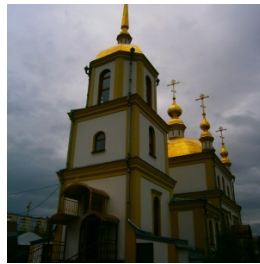

**Храм Успения
Пресвятой Богородицы
п. Мундыбаш**

pobedonosec-30311@yandex.ru
<https://elitsy.ru/parish/18894/>

ПРАВОСЛАВНАЯ СОЦИАЛЬНАЯ СЕТЬ

www.elitsy.ru