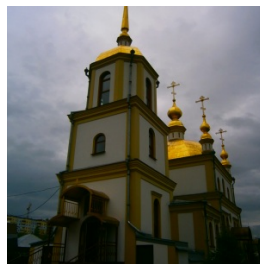

**Храм Успения
Пресвятой Богородицы
п. Мундыбаш**

pobedonosec-30311@yandex.ru
<https://elitsy.ru/parish/18894/>

ПРАВОСЛАВНАЯ СОЦИАЛЬНАЯ СЕТЬ

www.elitsy.ru