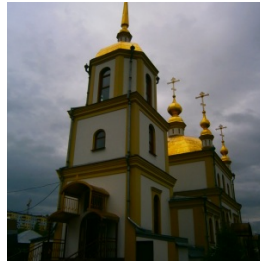

**Храм Успения  
Пресвятой Богородицы  
п. Мундыбаш**

[pobedonosec-30311@yandex.ru](mailto:pobedonosec-30311@yandex.ru)  
<https://elitsy.ru/parish/18894/>

ПРАВОСЛАВНАЯ СОЦИАЛЬНАЯ СЕТЬ

[www.elitsy.ru](http://www.elitsy.ru)