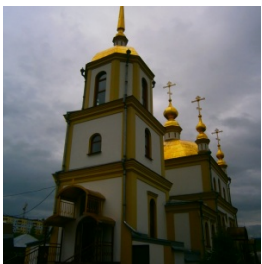

**Храм Успения
Пресвятой Богородицы
п. Мундыбаш**

pobedonosec-30311@yandex.ru
<https://elitsy.ru/parish/18894/>

ПРАВОСЛАВНАЯ СОЦИАЛЬНАЯ СЕТЬ

www.elitsy.ru