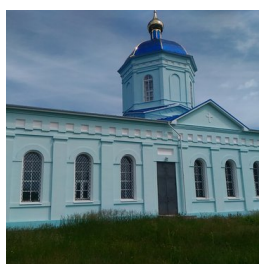

**Храм Покрова
Пресвятой Богородицы
с. Горки**

alisnyak@ya.ru
<https://elitsy.ru/parish/24856/>

Елицы ПРАВОСЛАВНАЯ СОЦИАЛЬНАЯ СЕТЬ www.elitsy.ru