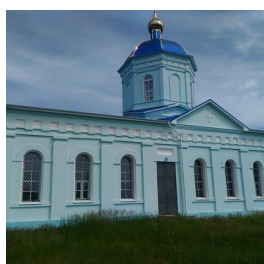

**Храм Покрова
Пресвятой Богородицы
с. Горки**

alisnyak@ya.ru
<https://elitsy.ru/parish/24856/>

Елицы ПРАВОСЛАВНАЯ СОЦИАЛЬНАЯ СЕТЬ www.elitsy.ru