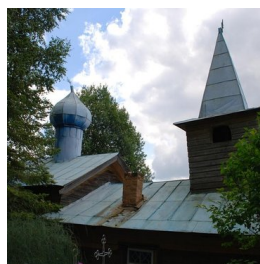

**Храм Рождества
Иоанна Предтечи пос.
Щупоголово**

<https://elitsy.ru/parish/7753/>

ПРАВОСЛАВНАЯ СОЦИАЛЬНАЯ СЕТЬ

www.elitsy.ru