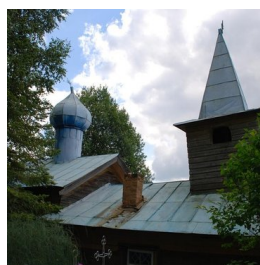

[www.elitsy.ru](http://www.elitsy.ru)

**Храм Рождества  
Иоанна Предтечи пос.  
Щупоголово**

<https://elitsy.ru/parish/7753/>

ПРАВОСЛАВНАЯ СОЦИАЛЬНАЯ СЕТЬ

[www.elitsy.ru](http://www.elitsy.ru)

**Храм Рождества  
Иоанна Предтечи пос.  
Щупоголово**