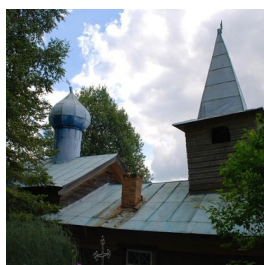

**Храм Рождества
Иоанна Предтечи пос.
Щупоголово**

<https://elitsy.ru/parish/7753/>

ПРАВОСЛАВНАЯ СОЦИАЛЬНАЯ СЕТЬ

www.elitsy.ru