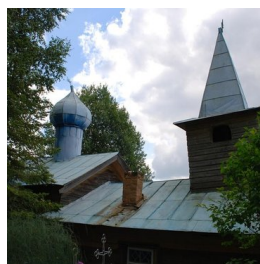

[www.elitsy.ru](http://www.elitsy.ru)

**Храм Рождества  
Иоанна Предтечи пос.  
Щупоголово**

<https://elitsy.ru/parish/7753/>

ПРАВОСЛАВНАЯ СОЦИАЛЬНАЯ СЕТЬ

[www.elitsy.ru](http://www.elitsy.ru)

**Храм Рождества  
Иоанна Предтечи пос.  
Щупоголово**