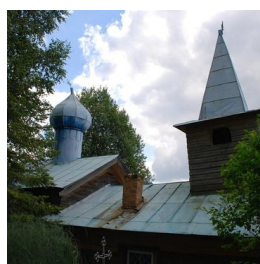

**Храм Рождества
Иоанна Предтечи пос.
Щупоголово**

<https://elitsy.ru/parish/7753/>

ПРАВОСЛАВНАЯ СОЦИАЛЬНАЯ СЕТЬ

www.elitsy.ru