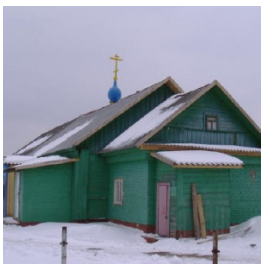

Храм иконы Божией Матери "Неувядаемый Цвет" дер. Черногубово

<https://elitsy.ru/parish/27951/>

ПРАВОСЛАВНАЯ СОЦИАЛЬНАЯ СЕТЬ

www.elitsy.ru

Храм иконы Божией Матери "Неувядаемый Цвет" дер. Черногубово

<https://elitsy.ru/parish/27951/>

ПРАВОСЛАВНАЯ СОЦИАЛЬНАЯ СЕТЬ

www.elitsy.ru

Храм иконы Божией Матери "Неувядаемый Цвет" дер. Черногубово

<https://elitsy.ru/parish/27951/>

ПРАВОСЛАВНАЯ СОЦИАЛЬНАЯ СЕТЬ

www.elitsy.ru

Храм иконы Божией Матери "Неувядаемый Цвет" дер. Черногубово

<https://elitsy.ru/parish/27951/>

ПРАВОСЛАВНАЯ СОЦИАЛЬНАЯ СЕТЬ

www.elitsy.ru

Храм иконы Божией Матери "Неувядаемый Цвет" дер. Черногубово

<https://elitsy.ru/parish/27951/>

ПРАВОСЛАВНАЯ СОЦИАЛЬНАЯ СЕТЬ

www.elitsy.ru