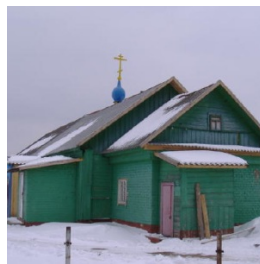

Храм иконы Божией Матери "Неувядаемый Цвет" дер. Черногубово

<https://elitsy.ru/parish/27951/>

ПРАВОСЛАВНАЯ СОЦИАЛЬНАЯ СЕТЬ

www.elitsy.ru

Храм иконы Божией Матери "Неувядаемый Цвет" дер. Черногубово

<https://elitsy.ru/parish/27951/>

ПРАВОСЛАВНАЯ СОЦИАЛЬНАЯ СЕТЬ

www.elitsy.ru

Храм иконы Божией Матери "Неувядаемый Цвет" дер. Черногубово

<https://elitsy.ru/parish/27951/>

ПРАВОСЛАВНАЯ СОЦИАЛЬНАЯ СЕТЬ

www.elitsy.ru

Храм иконы Божией Матери "Неувядаемый Цвет" дер. Черногубово

<https://elitsy.ru/parish/27951/>

ПРАВОСЛАВНАЯ СОЦИАЛЬНАЯ СЕТЬ

www.elitsy.ru

Храм иконы Божией Матери "Неувядаемый Цвет" дер. Черногубово

<https://elitsy.ru/parish/27951/>

ПРАВОСЛАВНАЯ СОЦИАЛЬНАЯ СЕТЬ

www.elitsy.ru