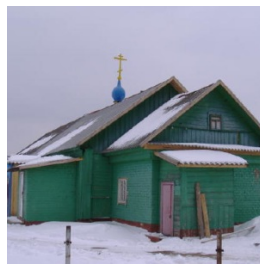

Храм иконы Божией Матери "Неувядаемый Цвет" дер. Черногубово

<https://elitsy.ru/parish/27951/>

ПРАВОСЛАВНАЯ СОЦИАЛЬНАЯ СЕТЬ

www.elitsy.ru