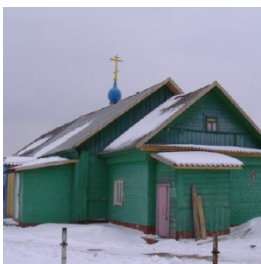

Храм иконы Божией Матери "Неувядаемый Цвет" дер. Черногубово

<https://elitsy.ru/parish/27951/>

ПРАВОСЛАВНАЯ СОЦИАЛЬНАЯ СЕТЬ

www.elitsy.ru