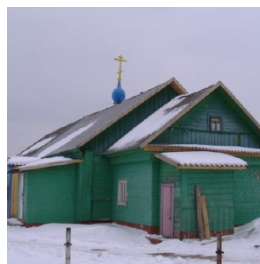

Храм иконы Божией Матери "Неувядаемый Цвет" дер. Черногубово

<https://elitsy.ru/parish/27951/>

ПРАВОСЛАВНАЯ СОЦИАЛЬНАЯ СЕТЬ

www.elitsy.ru