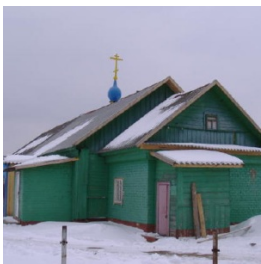

Храм иконы Божией Матери "Неувядаемый Цвет" дер. Черногубово

<https://elitsy.ru/parish/27951/>

ПРАВОСЛАВНАЯ СОЦИАЛЬНАЯ СЕТЬ

www.elitsy.ru