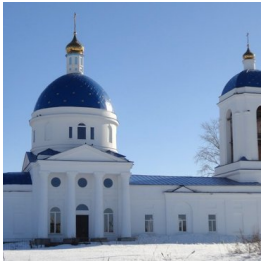

**Храм Покрова
Пресвятой Богородицы
с. Мотызлей**

vozblaq@mail.ru

<https://elitsy.ru/parish/19837/>

Елицы

ПРАВОСЛАВНАЯ СОЦИАЛЬНАЯ СЕТЬ

www.elitsy.ru