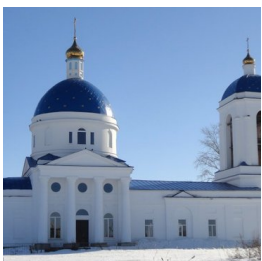

ПРАВОСЛАВНАЯ СОЦИАЛЬНАЯ СЕТЬ

www.elitsy.ru

**Храм Покрова
Пресвятой Богородицы
с. Мотызлей**

vozblaq@mail.ru

<https://elitsy.ru/parish/19837/>

Елицы

ПРАВОСЛАВНАЯ СОЦИАЛЬНАЯ СЕТЬ

www.elitsy.ru