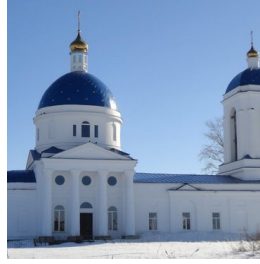

**Храм Покрова
Пресвятой Богородицы
с. Мотызлей**

vozblaq@mail.ru

<https://elitsy.ru/parish/19837/>

Елицы

ПРАВОСЛАВНАЯ СОЦИАЛЬНАЯ СЕТЬ

www.elitsy.ru

**Храм Покрова
Пресвятой Богородицы
с. Мотызлей**

vozblaq@mail.ru