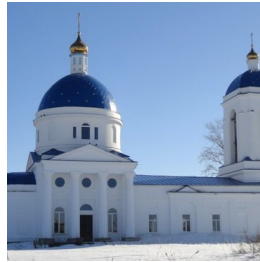

**Храм Покрова
Пресвятой Богородицы
с. Мотызлей**

vozblaq@mail.ru

<https://elitsy.ru/parish/19837/>

Елицы

ПРАВОСЛАВНАЯ СОЦИАЛЬНАЯ СЕТЬ

www.elitsy.ru