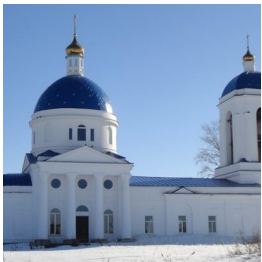

**Храм Покрова
Пресвятой Богородицы
с. Мотызлей**

vozblaq@mail.ru

<https://elitsy.ru/parish/19837/>

Елицы

ПРАВОСЛАВНАЯ СОЦИАЛЬНАЯ СЕТЬ

www.elitsy.ru