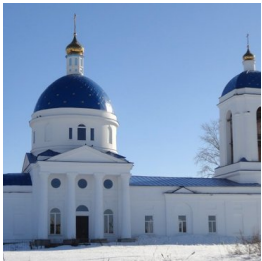

ПРАВОСЛАВНАЯ СОЦИАЛЬНАЯ СЕТЬ

www.elitsy.ru

**Храм Покрова
Пресвятой Богородицы
с. Мотызлей**

vozblaq@mail.ru

<https://elitsy.ru/parish/19837/>

Елицы

ПРАВОСЛАВНАЯ СОЦИАЛЬНАЯ СЕТЬ

www.elitsy.ru