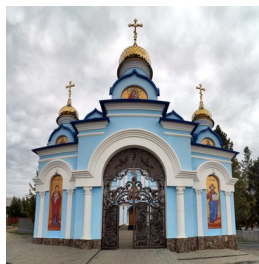

**Женский монастырь
"Боянской" иконы
Божией Матери с.
Бояны**

+380373357752
<https://elitsy.ru/parish/31181/>

Елицы ПРАВОСЛАВНАЯ СОЦИАЛЬНАЯ СЕТЬ www.elitsy.ru