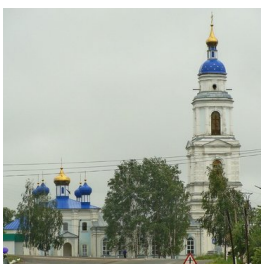

**Храм Покрова
Пресвятой Богородицы
с. Атюрьево**

<https://elitsy.ru/parish/8232/>

ПРАВОСЛАВНАЯ СОЦИАЛЬНАЯ СЕТЬ

www.elitsy.ru