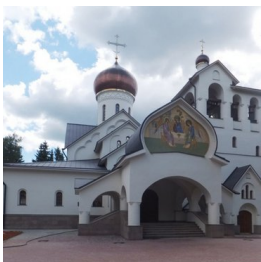

ПРАВОСЛАВНАЯ СОЦИАЛЬНАЯ СЕТЬ

www.elitsy.ru

**Храм Троицы
Живоначалной г.
Троицк**

troitskhram@mail.ru
+79295073709
<https://elitsy.ru/parish/6917/>

ПРАВОСЛАВНАЯ СОЦИАЛЬНАЯ СЕТЬ

www.elitsy.ru

**Храм Троицы
Живоначалной г.
Троицк**