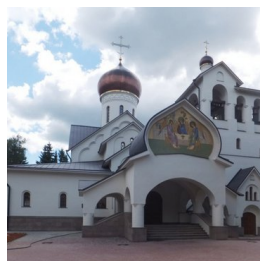

ПРАВОСЛАВНАЯ СОЦИАЛЬНАЯ СЕТЬ

www.elitsy.ru

**Храм Троицы
Живоначалной г.
Троицк**

troitskhram@mail.ru
+79295073709
<https://elitsy.ru/parish/6917/>

ПРАВОСЛАВНАЯ СОЦИАЛЬНАЯ СЕТЬ

www.elitsy.ru

**Храм Троицы
Живоначалной г.
Троицк**