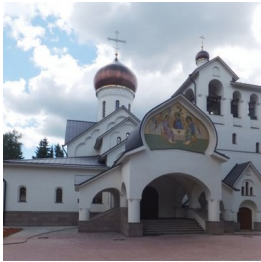

**Храм Троицы
Живоначалной г.
Троицк**

troitskhram@mail.ru
+79295073709
<https://elitsy.ru/parish/6917/>

ПРАВОСЛАВНАЯ СОЦИАЛЬНАЯ СЕТЬ

www.elitsy.ru