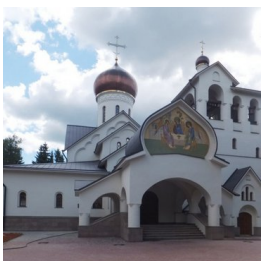

**Храм Троицы
Живоначалной г.
Троицк**

troitskhram@mail.ru
+79295073709
<https://elitsy.ru/parish/6917/>

ПРАВОСЛАВНАЯ СОЦИАЛЬНАЯ СЕТЬ

www.elitsy.ru