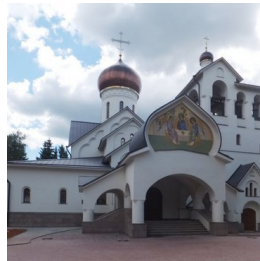

**Храм Троицы
Живоначалной г.
Троицк**

troitskhram@mail.ru
+79295073709
<https://elitsy.ru/parish/6917/>

ПРАВОСЛАВНАЯ СОЦИАЛЬНАЯ СЕТЬ

www.elitsy.ru