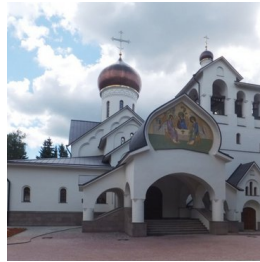

ПРАВОСЛАВНАЯ СОЦИАЛЬНАЯ СЕТЬ

www.elitsy.ru

**Храм Троицы
Живоначалной г.
Троицк**

troitskhram@mail.ru
+79295073709
<https://elitsy.ru/parish/6917/>

ПРАВОСЛАВНАЯ СОЦИАЛЬНАЯ СЕТЬ

www.elitsy.ru

**Храм Троицы
Живоначалной г.
Троицк**