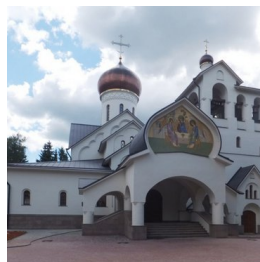

**Храм Троицы
Живоначалной г.
Троицк**

troitskhram@mail.ru
+79295073709
<https://elitsy.ru/parish/6917/>

ПРАВОСЛАВНАЯ СОЦИАЛЬНАЯ СЕТЬ

www.elitsy.ru