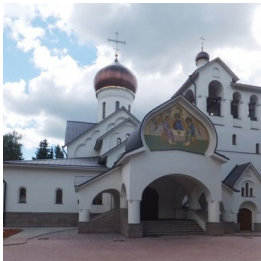

**Храм Троицы
Живоначалной г.
Троицк**

troitskhram@mail.ru
+79295073709
<https://elitsy.ru/parish/6917/>

ПРАВОСЛАВНАЯ СОЦИАЛЬНАЯ СЕТЬ

www.elitsy.ru