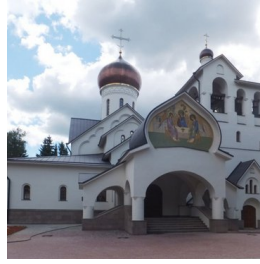

**Храм Троицы
Живоначалной г.
Троицк**

troitskhram@mail.ru
+79295073709
<https://elitsy.ru/parish/6917/>

ПРАВОСЛАВНАЯ СОЦИАЛЬНАЯ СЕТЬ

www.elitsy.ru

**Храм Троицы
Живоначалной г.
Троицк**

troitskhram@mail.ru
+79295073709
<https://elitsy.ru/parish/6917/>