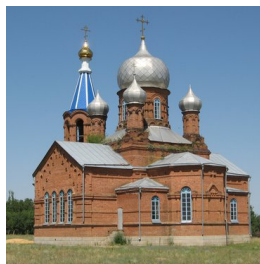

**Храм Святого апостола
и евангелиста Иоанна
Богослова хут.
Мостовой**

dma1243@mail.ru
+79508425801
<https://elitsy.ru/parish/19619/>

Елицы ПРАВОСЛАВНАЯ СОЦИАЛЬНАЯ СЕТЬ www.elitsy.ru