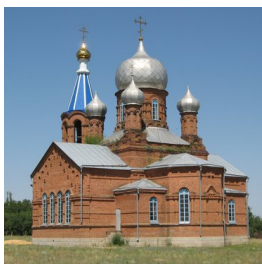

**Храм Святого апостола
и евангелиста Иоанна
Богослова хут.
Мостовой**

dma1243@mail.ru
+79508425801
<https://elitsy.ru/parish/19619/>

Елицы ПРАВОСЛАВНАЯ СОЦИАЛЬНАЯ СЕТЬ www.elitsy.ru