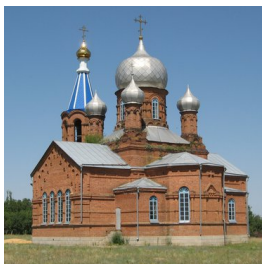

**Храм Святого апостола
и евангелиста Иоанна
Богослова хут.
Мостовой**

dma1243@mail.ru
+79508425801
<https://elitsy.ru/parish/19619/>

Елицы ПРАВОСЛАВНАЯ СОЦИАЛЬНАЯ СЕТЬ www.elitsy.ru