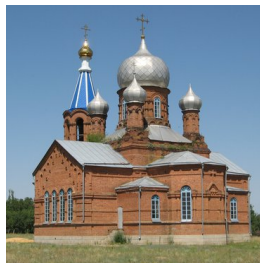

**Храм Святого апостола
и евангелиста Иоанна
Богослова хут.
Мостовой**

dma1243@mail.ru
+79508425801
<https://elitsy.ru/parish/19619/>

Елицы ПРАВОСЛАВНАЯ СОЦИАЛЬНАЯ СЕТЬ www.elitsy.ru

**Храм Святого апостола
и евангелиста Иоанна
Богослова хут.
Мостовой**