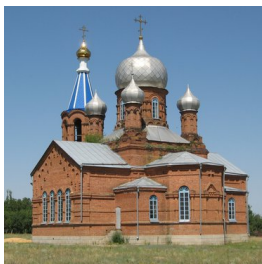

**Храм Святого апостола
и евангелиста Иоанна
Богослова хут.
Мостовой**

dma1243@mail.ru
+79508425801
<https://elitsy.ru/parish/19619/>

Елицы ПРАВОСЛАВНАЯ СОЦИАЛЬНАЯ СЕТЬ www.elitsy.ru