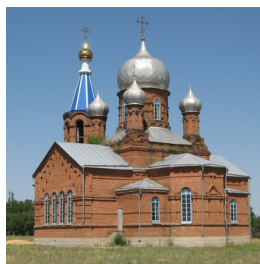

**Храм Святого апостола
и евангелиста Иоанна
Богослова хут.
Мостовой**

dma1243@mail.ru
+79508425801
<https://elitsy.ru/parish/19619/>

Елицы ПРАВОСЛАВНАЯ СОЦИАЛЬНАЯ СЕТЬ www.elitsy.ru