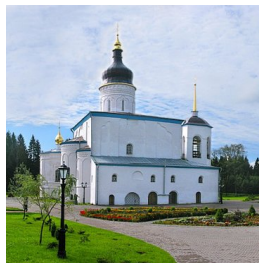

**Спасо-Елеазаровский
женский монастырь
дер. Елизарово**

<https://elitsy.ru/parish/19775/>

ПРАВОСЛАВНАЯ СОЦИАЛЬНАЯ СЕТЬ

www.elitsy.ru

**Спасо-Елеазаровский
женский монастырь
дер. Елизарово**

<https://elitsy.ru/parish/19775/>