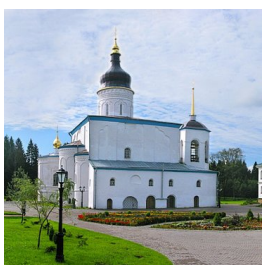

**Спасо-Елеазаровский
женский монастырь
дер. Елизарово**

<https://elitsy.ru/parish/19775/>

ПРАВОСЛАВНАЯ СОЦИАЛЬНАЯ СЕТЬ

www.elitsy.ru

**Спасо-Елеазаровский
женский монастырь
дер. Елизарово**

<https://elitsy.ru/parish/19775/>

ПРАВОСЛАВНАЯ СОЦИАЛЬНАЯ СЕТЬ

www.elitsy.ru

**Спасо-Елеазаровский
женский монастырь
дер. Елизарово**

<https://elitsy.ru/parish/19775/>

ПРАВОСЛАВНАЯ СОЦИАЛЬНАЯ СЕТЬ

www.elitsy.ru

**Спасо-Елеазаровский
женский монастырь
дер. Елизарово**