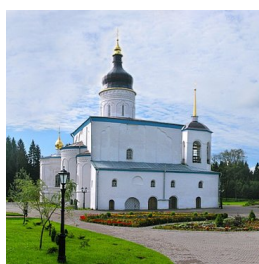

**Спасо-Елеазаровский
женский монастырь
дер. Елизарово**

<https://elitsy.ru/parish/19775/>

ПРАВОСЛАВНАЯ СОЦИАЛЬНАЯ СЕТЬ

www.elitsy.ru