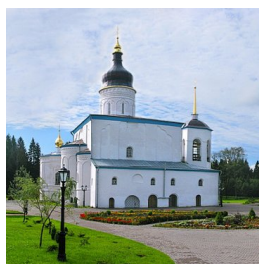

<https://elitsy.ru/parish/19775/>

ПРАВОСЛАВНАЯ СОЦИАЛЬНАЯ СЕТЬ

www.elitsy.ru

**Спасо-Елеазаровский
женский монастырь
дер. Елизарово**

<https://elitsy.ru/parish/19775/>

ПРАВОСЛАВНАЯ СОЦИАЛЬНАЯ СЕТЬ

www.elitsy.ru