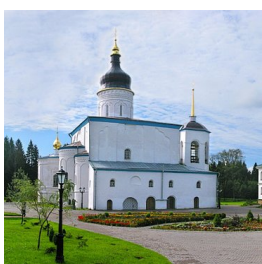

ПРАВОСЛАВНАЯ СОЦИАЛЬНАЯ СЕТЬ

www.elitsy.ru

**Спасо-Елеазаровский
женский монастырь
дер. Елизарово**

<https://elitsy.ru/parish/19775/>

ПРАВОСЛАВНАЯ СОЦИАЛЬНАЯ СЕТЬ

www.elitsy.ru

**Спасо-Елеазаровский
женский монастырь
дер. Елизарово**