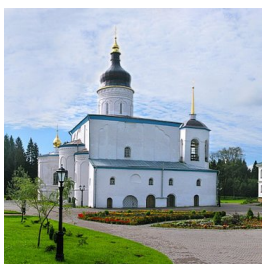

**Спасо-Елеазаровский
женский монастырь
дер. Елизарово**

<https://elitsy.ru/parish/19775/>

ПРАВОСЛАВНАЯ СОЦИАЛЬНАЯ СЕТЬ

www.elitsy.ru