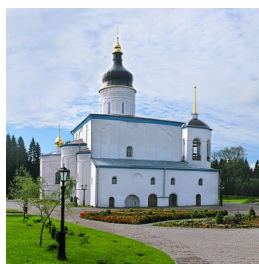

**Спасо-Елеазаровский
женский монастырь
дер. Елизарово**

<https://elitsy.ru/parish/19775/>

ПРАВОСЛАВНАЯ СОЦИАЛЬНАЯ СЕТЬ

www.elitsy.ru