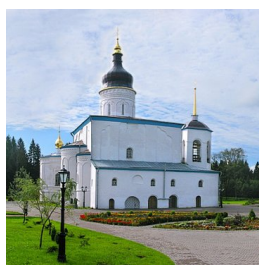

ПРАВОСЛАВНАЯ СОЦИАЛЬНАЯ СЕТЬ

www.elitsy.ru

**Спасо-Елеазаровский
женский монастырь
дер. Елизарово**

<https://elitsy.ru/parish/19775/>

ПРАВОСЛАВНАЯ СОЦИАЛЬНАЯ СЕТЬ

www.elitsy.ru

**Спасо-Елеазаровский
женский монастырь
дер. Елизарово**