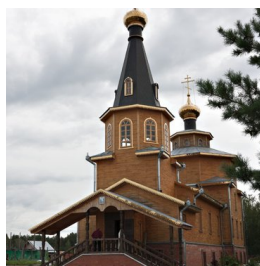

**Храм прп. Сергия
Радонежского пос.
КГСХА**

<https://elitsy.ru/parish/7380/>

Елицы ПРАВОСЛАВНАЯ СОЦИАЛЬНАЯ СЕТЬ www.elitsy.ru