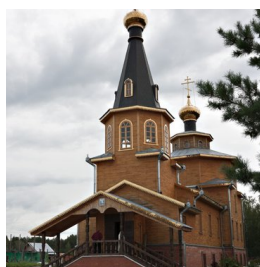

**Храм прп. Сергия
Радонежского пос.
КГСХА**

<https://elitsy.ru/parish/7380/>

Елицы ПРАВОСЛАВНАЯ СОЦИАЛЬНАЯ СЕТЬ www.elitsy.ru