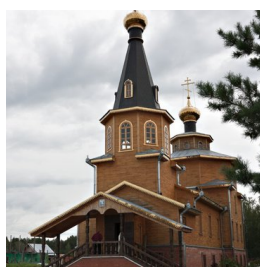

**Храм прп. Сергия
Радонежского пос.
КГСХА**

<https://elitsy.ru/parish/7380/>

Елицы ПРАВОСЛАВНАЯ СОЦИАЛЬНАЯ СЕТЬ www.elitsy.ru