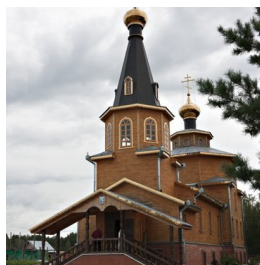

**Храм прп. Сергия
Радонежского пос.
КГСХА**

<https://elitsy.ru/parish/7380/>

Елицы ПРАВОСЛАВНАЯ СОЦИАЛЬНАЯ СЕТЬ www.elitsy.ru

**Храм прп. Сергия
Радонежского пос.
КГСХА**

<https://elitsy.ru/parish/7380/>