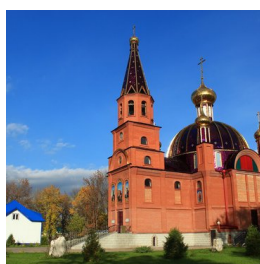

Кафедральный собор в честь великомученика Георгия Победоносца г. Кинель

sverbdmit@gmail.com
<https://elitsy.ru/parish/17503/>

Елицы ПРАВОСЛАВНАЯ СОЦИАЛЬНАЯ СЕТЬ www.elitsy.ru