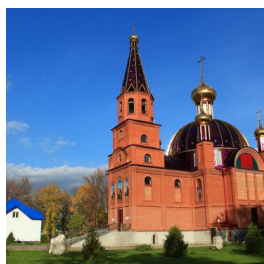

Кафедральный собор в честь великомученика Георгия Победоносца г. Кинель

sverbdmit@gmail.com
<https://elitsy.ru/parish/17503/>

Елицы ПРАВОСЛАВНАЯ СОЦИАЛЬНАЯ СЕТЬ www.elitsy.ru