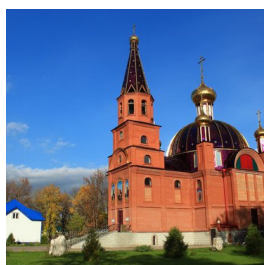

Кафедральный собор в честь великомученика Георгия Победоносца г. Кинель

sverbdmit@gmail.com
<https://elitsy.ru/parish/17503/>

Елицы ПРАВОСЛАВНАЯ СОЦИАЛЬНАЯ СЕТЬ www.elitsy.ru