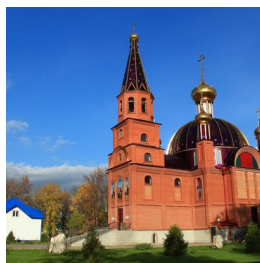

Кафедральный собор в честь великомученика Георгия Победоносца г. Кинель

sverbdmit@gmail.com
<https://elitsy.ru/parish/17503/>

Елицы ПРАВОСЛАВНАЯ СОЦИАЛЬНАЯ СЕТЬ www.elitsy.ru

Кафедральный собор в честь великомученика Георгия Победоносца г. Кинель