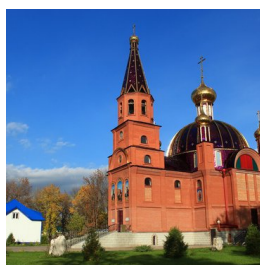

Кафедральный собор в честь великомученика Георгия Победоносца г. Кинель

sverbdmit@gmail.com
<https://elitsy.ru/parish/17503/>

Елицы ПРАВОСЛАВНАЯ СОЦИАЛЬНАЯ СЕТЬ www.elitsy.ru