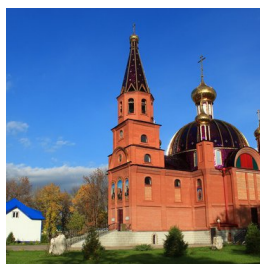

Кафедральный собор в честь великомученика Георгия Победоносца г. Кинель

sverbdmit@gmail.com
<https://elitsy.ru/parish/17503/>

Елицы ПРАВОСЛАВНАЯ СОЦИАЛЬНАЯ СЕТЬ www.elitsy.ru