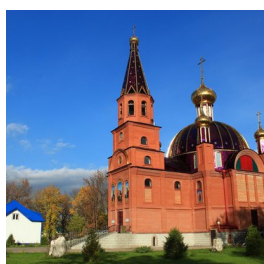

Кафедральный собор в честь великомученика Георгия Победоносца г. Кинель

sverbdmit@gmail.com
<https://elitsy.ru/parish/17503/>

Елицы ПРАВОСЛАВНАЯ СОЦИАЛЬНАЯ СЕТЬ www.elitsy.ru