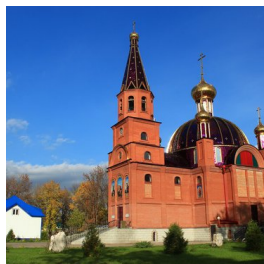

Кафедральный собор в честь великомученика Георгия Победоносца г. Кинель

sverbdmit@gmail.com
<https://elitsy.ru/parish/17503/>

Елицы ПРАВОСЛАВНАЯ СОЦИАЛЬНАЯ СЕТЬ www.elitsy.ru