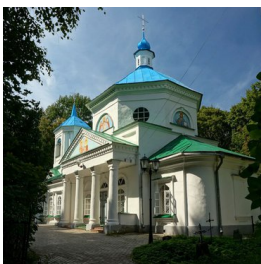

**Храм "Казанской"
иконы Божьей Матери
г. Великие Луки**

lukihram@yandex.ru
+78115338658
<https://elitsy.ru/parish/14007/>

Елицы ПРАВОСЛАВНАЯ СОЦИАЛЬНАЯ СЕТЬ www.elitsy.ru