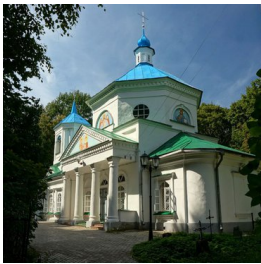

**Храм "Казанской"
иконы Божьей Матери
г. Великие Луки**

lukihram@yandex.ru
+78115338658
<https://elitsy.ru/parish/14007/>

Елицы ПРАВОСЛАВНАЯ СОЦИАЛЬНАЯ СЕТЬ www.elitsy.ru