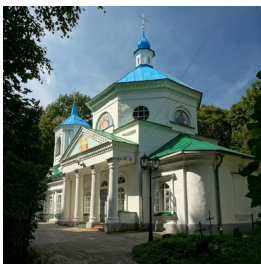

**Храм "Казанской"
иконы Божьей Матери
г. Великие Луки**

lukihram@yandex.ru
+78115338658
<https://elitsy.ru/parish/14007/>

Елицы ПРАВОСЛАВНАЯ СОЦИАЛЬНАЯ СЕТЬ www.elitsy.ru