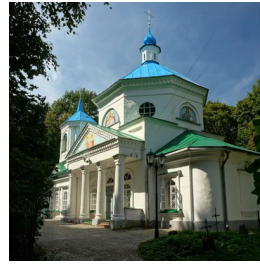

**Храм "Казанской"
иконы Божьей Матери
г. Великие Луки**

lukihram@yandex.ru
+78115338658
<https://elitsy.ru/parish/14007/>

Елицы ПРАВОСЛАВНАЯ СОЦИАЛЬНАЯ СЕТЬ www.elitsy.ru

**Храм "Казанской"
иконы Божьей Матери
г. Великие Луки**