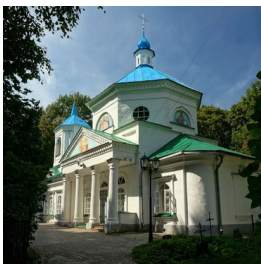

**Храм "Казанской"
иконы Божьей Матери
г. Великие Луки**

lukihram@yandex.ru
+78115338658
<https://elitsy.ru/parish/14007/>

Елицы ПРАВОСЛАВНАЯ СОЦИАЛЬНАЯ СЕТЬ www.elitsy.ru