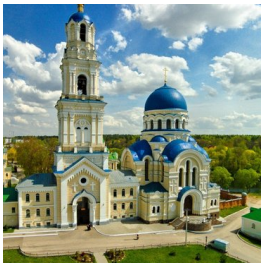

**Собор Успения
Пресвятой Богородицы.
Свято-Тихонова
пустынь с. Льва
Толстого**

<https://elitsy.ru/parish/33090/>

Елицы

ПРАВОСЛАВНАЯ СОЦИАЛЬНАЯ СЕТЬ

www.elitsy.ru