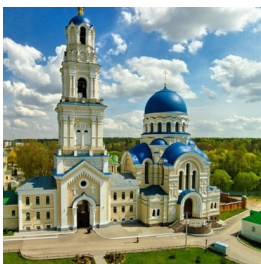

**Собор Успения
Пресвятой Богородицы.
Свято-Тихонова
пустынь с. Льва
Толстого**

<https://elitsy.ru/parish/33090/>

Елицы

ПРАВОСЛАВНАЯ СОЦИАЛЬНАЯ СЕТЬ

www.elitsy.ru