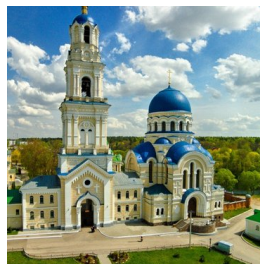

www.elitsy.ru

**Собор Успения
Пресвятой Богородицы.
Свято-Тихонова
пустынь с. Льва
Толстого**

<https://elitsy.ru/parish/33090/>

Елицы

ПРАВОСЛАВНАЯ СОЦИАЛЬНАЯ СЕТЬ

www.elitsy.ru

**Собор Успения
Пресвятой Богородицы.
Свято-Тихонова
пустынь с. Льва
Толстого**

<https://elitsy.ru/parish/33090/>

Елицы

ПРАВОСЛАВНАЯ СОЦИАЛЬНАЯ СЕТЬ

www.elitsy.ru

**Собор Успения
Пресвятой Богородицы.
Свято-Тихонова
пустынь с. Льва
Толстого**

<https://elitsy.ru/parish/33090/>

Елицы

ПРАВОСЛАВНАЯ СОЦИАЛЬНАЯ СЕТЬ