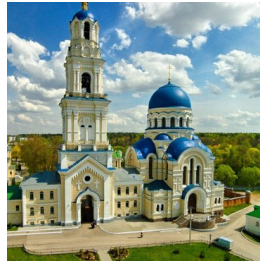

**Собор Успения
Пресвятой Богородицы.
Свято-Тихонова
пустынь с. Льва
Толстого**

<https://elitsy.ru/parish/33090/>

Елицы

ПРАВОСЛАВНАЯ СОЦИАЛЬНАЯ СЕТЬ

www.elitsy.ru

**Собор Успения
Пресвятой Богородицы.
Свято-Тихонова
пустынь с. Льва
Толстого**

<https://elitsy.ru/parish/33090/>

Елицы

ПРАВОСЛАВНАЯ СОЦИАЛЬНАЯ СЕТЬ

www.elitsy.ru

**Собор Успения
Пресвятой Богородицы.
Свято-Тихонова
пустынь с. Льва
Толстого**

<https://elitsy.ru/parish/33090/>

Елицы

ПРАВОСЛАВНАЯ СОЦИАЛЬНАЯ СЕТЬ