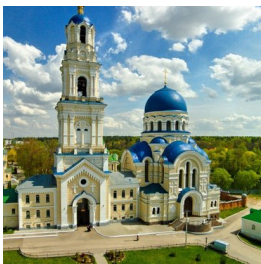

**Собор Успения
Пресвятой Богородицы.
Свято-Тихонова
пустынь с. Льва
Толстого**

<https://elitsy.ru/parish/33090/>

Елицы

ПРАВОСЛАВНАЯ СОЦИАЛЬНАЯ СЕТЬ

www.elitsy.ru