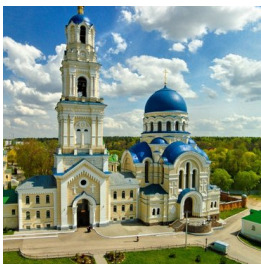

www.elitsy.ru

**Собор Успения
Пресвятой Богородицы.
Свято-Тихонова
пустынь с. Льва
Толстого**

<https://elitsy.ru/parish/33090/>

Елицы

ПРАВОСЛАВНАЯ СОЦИАЛЬНАЯ СЕТЬ

www.elitsy.ru

**Собор Успения
Пресвятой Богородицы.
Свято-Тихонова
пустынь с. Льва
Толстого**

<https://elitsy.ru/parish/33090/>

Елицы

ПРАВОСЛАВНАЯ СОЦИАЛЬНАЯ СЕТЬ

www.elitsy.ru

**Собор Успения
Пресвятой Богородицы.
Свято-Тихонова
пустынь с. Льва
Толстого**

<https://elitsy.ru/parish/33090/>

Елицы

ПРАВОСЛАВНАЯ СОЦИАЛЬНАЯ СЕТЬ