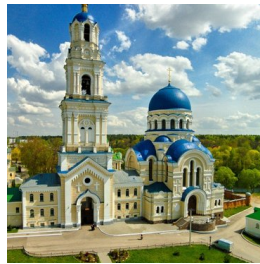

**Собор Успения
Пресвятой Богородицы.
Свято-Тихонова
пустынь с. Льва
Толстого**

<https://elitsy.ru/parish/33090/>

Елицы

ПРАВОСЛАВНАЯ СОЦИАЛЬНАЯ СЕТЬ

www.elitsy.ru