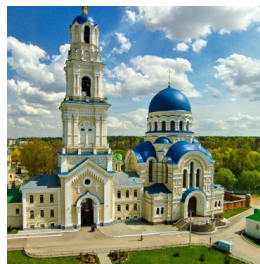

www.elitsy.ru

**Собор Успения
Пресвятой Богородицы.
Свято-Тихонова
пустынь с. Льва
Толстого**

<https://elitsy.ru/parish/33090/>

Елицы

ПРАВОСЛАВНАЯ СОЦИАЛЬНАЯ СЕТЬ

www.elitsy.ru

**Собор Успения
Пресвятой Богородицы.
Свято-Тихонова
пустынь с. Льва
Толстого**