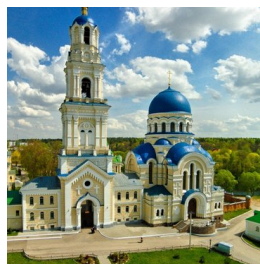

**Собор Успения
Пресвятой Богородицы.
Свято-Тихонова
пустынь с. Льва
Толстого**

<https://elitsy.ru/parish/33090/>

Елицы

ПРАВОСЛАВНАЯ СОЦИАЛЬНАЯ СЕТЬ

www.elitsy.ru