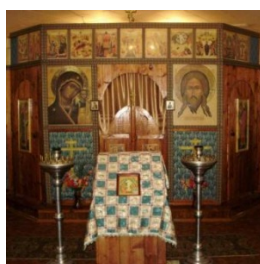

**Храм прп. Сергия
Радонежского с.
Завидовка**

tomblago@mail.ru
<https://elitsy.ru/parish/21819/>

ПРАВОСЛАВНАЯ СОЦИАЛЬНАЯ СЕТЬ

www.elitsy.ru