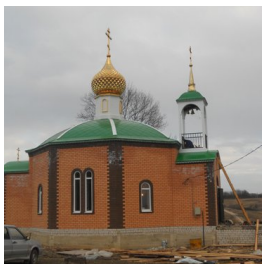

**Храм Илии Пророка с.
Елецкое Маланино**

<https://elitsy.ru/parish/33905/>

ПРАВОСЛАВНАЯ СОЦИАЛЬНАЯ СЕТЬ

www.elitsy.ru