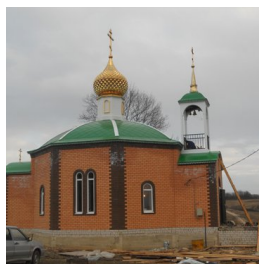

ПРАВОСЛАВНАЯ СОЦИАЛЬНАЯ СЕТЬ

www.elitsy.ru

**Храм Илии Пророка с.
Елецкое Маланино**

<https://elitsy.ru/parish/33905/>

ПРАВОСЛАВНАЯ СОЦИАЛЬНАЯ СЕТЬ

www.elitsy.ru

**Храм Илии Пророка с.
Елецкое Маланино**

<https://elitsy.ru/parish/33905/>