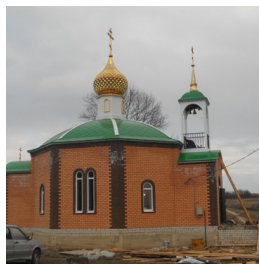

www.elitsy.ru

**Храм Илии Пророка с.
Елецкое Маланино**

<https://elitsy.ru/parish/33905/>

ПРАВОСЛАВНАЯ СОЦИАЛЬНАЯ СЕТЬ

www.elitsy.ru

**Храм Илии Пророка с.
Елецкое Маланино**

<https://elitsy.ru/parish/33905/>