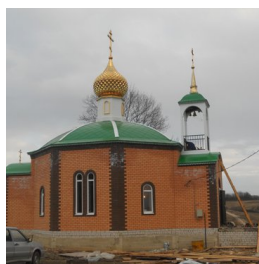

ПРАВОСЛАВНАЯ СОЦИАЛЬНАЯ СЕТЬ

www.elitsy.ru

**Храм Илии Пророка с.
Елецкое Маланино**

<https://elitsy.ru/parish/33905/>

ПРАВОСЛАВНАЯ СОЦИАЛЬНАЯ СЕТЬ

www.elitsy.ru

**Храм Илии Пророка с.
Елецкое Маланино**

<https://elitsy.ru/parish/33905/>