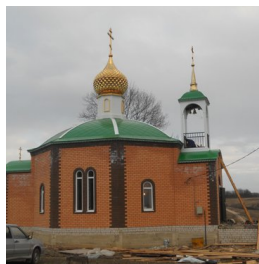

ПРАВОСЛАВНАЯ СОЦИАЛЬНАЯ СЕТЬ

www.elitsy.ru

**Храм Илии Пророка с.
Елецкое Маланино**

<https://elitsy.ru/parish/33905/>

ПРАВОСЛАВНАЯ СОЦИАЛЬНАЯ СЕТЬ

www.elitsy.ru

**Храм Илии Пророка с.
Елецкое Маланино**

<https://elitsy.ru/parish/33905/>