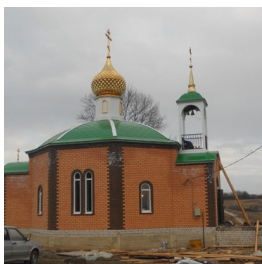

**Храм Илии Пророка с.
Елецкое Маланино**

<https://elitsy.ru/parish/33905/>

ПРАВОСЛАВНАЯ СОЦИАЛЬНАЯ СЕТЬ

www.elitsy.ru