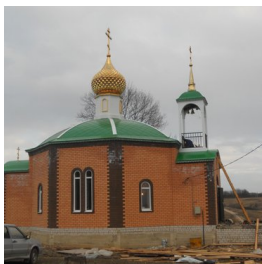

**Храм Илии Пророка с.
Елецкое Маланино**

<https://elitsy.ru/parish/33905/>

ПРАВОСЛАВНАЯ СОЦИАЛЬНАЯ СЕТЬ

www.elitsy.ru