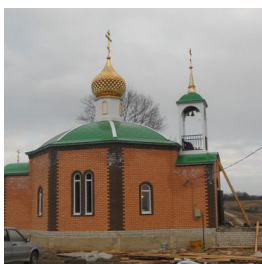

**Храм Илии Пророка с.
Елецкое Маланино**

<https://elitsy.ru/parish/33905/>

ПРАВОСЛАВНАЯ СОЦИАЛЬНАЯ СЕТЬ

www.elitsy.ru