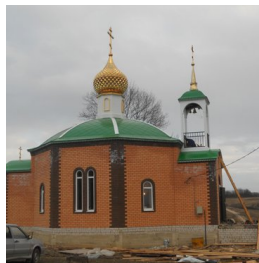

**Храм Илии Пророка с.
Елецкое Маланино**

<https://elitsy.ru/parish/33905/>

ПРАВОСЛАВНАЯ СОЦИАЛЬНАЯ СЕТЬ

www.elitsy.ru

**Храм Илии Пророка с.
Елецкое Маланино**

<https://elitsy.ru/parish/33905/>

ПРАВОСЛАВНАЯ СОЦИАЛЬНАЯ СЕТЬ