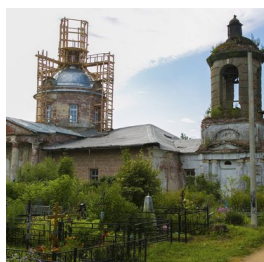

**Храм Бориса и Глеба с.
Волохово**

<https://elitsy.ru/parish/10580/>

ПРАВОСЛАВНАЯ СОЦИАЛЬНАЯ СЕТЬ

www.elitsy.ru