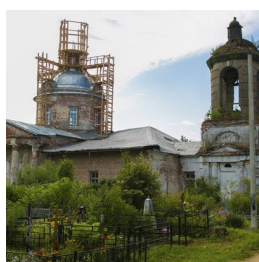

www.elitsy.ru

**Храм Бориса и Глеба с.
Волохово**

<https://elitsy.ru/parish/10580/>

ПРАВОСЛАВНАЯ СОЦИАЛЬНАЯ СЕТЬ

www.elitsy.ru

**Храм Бориса и Глеба с.
Волохово**

<https://elitsy.ru/parish/10580/>

ПРАВОСЛАВНАЯ СОЦИАЛЬНАЯ СЕТЬ