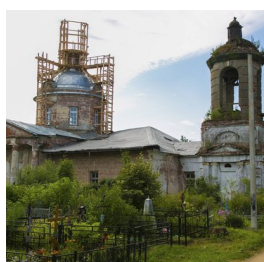

**Храм Бориса и Глеба с.
Волохово**

<https://elitsy.ru/parish/10580/>

ПРАВОСЛАВНАЯ СОЦИАЛЬНАЯ СЕТЬ

www.elitsy.ru