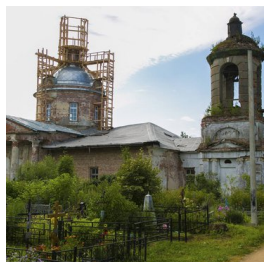

**Храм Бориса и Глеба с.
Волохово**

<https://elitsy.ru/parish/10580/>

ПРАВОСЛАВНАЯ СОЦИАЛЬНАЯ СЕТЬ

www.elitsy.ru