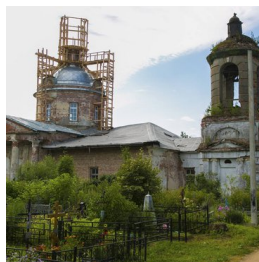

www.elitsy.ru

**Храм Бориса и Глеба с.
Волохово**

<https://elitsy.ru/parish/10580/>

ПРАВОСЛАВНАЯ СОЦИАЛЬНАЯ СЕТЬ

www.elitsy.ru

**Храм Бориса и Глеба с.
Волохово**

<https://elitsy.ru/parish/10580/>

ПРАВОСЛАВНАЯ СОЦИАЛЬНАЯ СЕТЬ