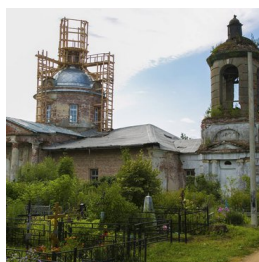

www.elitsy.ru

**Храм Бориса и Глеба с.
Волохово**

<https://elitsy.ru/parish/10580/>

ПРАВОСЛАВНАЯ СОЦИАЛЬНАЯ СЕТЬ

www.elitsy.ru

**Храм Бориса и Глеба с.
Волохово**

<https://elitsy.ru/parish/10580/>

ПРАВОСЛАВНАЯ СОЦИАЛЬНАЯ СЕТЬ