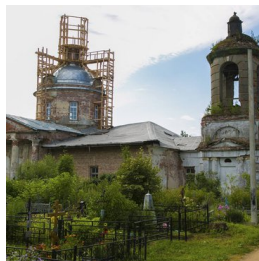

**Храм Бориса и Глеба с.
Волохово**

<https://elitsy.ru/parish/10580/>

ПРАВОСЛАВНАЯ СОЦИАЛЬНАЯ СЕТЬ

www.elitsy.ru

**Храм Бориса и Глеба с.
Волохово**

<https://elitsy.ru/parish/10580/>

ПРАВОСЛАВНАЯ СОЦИАЛЬНАЯ СЕТЬ