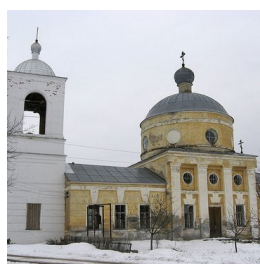

**Храм еп. Митрофана
Воронежского с.
Рябчевск**

<https://elitsy.ru/parish/33814/>

ПРАВОСЛАВНАЯ СОЦИАЛЬНАЯ СЕТЬ

www.elitsy.ru