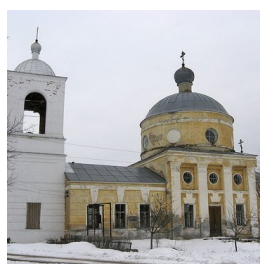

[www.elitsy.ru](http://www.elitsy.ru)

**Храм еп. Митрофана  
Воронежского с.  
Рябчевск**

<https://elitsy.ru/parish/33814/>

ПРАВОСЛАВНАЯ СОЦИАЛЬНАЯ СЕТЬ

[www.elitsy.ru](http://www.elitsy.ru)

**Храм еп. Митрофана  
Воронежского с.  
Рябчевск**