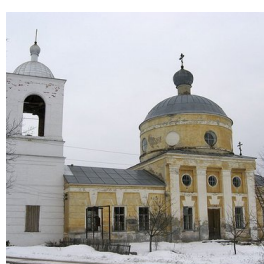

**Храм еп. Митрофана
Воронежского с.
Рябчевск**

<https://elitsy.ru/parish/33814/>

ПРАВОСЛАВНАЯ СОЦИАЛЬНАЯ СЕТЬ

www.elitsy.ru