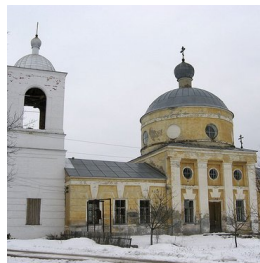

**Храм еп. Митрофана  
Воронежского с.  
Рябчевск**

<https://elitsy.ru/parish/33814/>

ПРАВОСЛАВНАЯ СОЦИАЛЬНАЯ СЕТЬ

[www.elitsy.ru](http://www.elitsy.ru)

**Храм еп. Митрофана  
Воронежского с.  
Рябчевск**