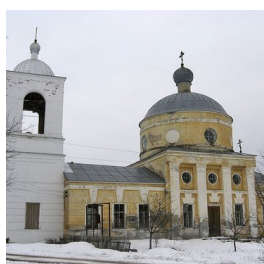

**Храм еп. Митрофана
Воронежского с.
Рябчевск**

<https://elitsy.ru/parish/33814/>

ПРАВОСЛАВНАЯ СОЦИАЛЬНАЯ СЕТЬ

www.elitsy.ru