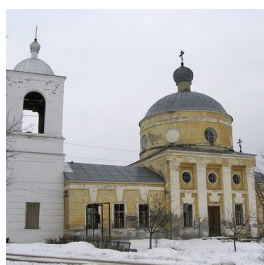

**Храм еп. Митрофана
Воронежского с.
Рябчевск**

<https://elitsy.ru/parish/33814/>

ПРАВОСЛАВНАЯ СОЦИАЛЬНАЯ СЕТЬ

www.elitsy.ru