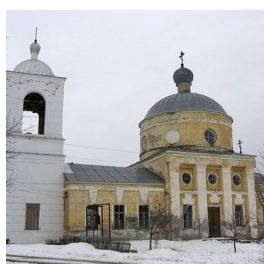

[www.elitsy.ru](http://www.elitsy.ru)

**Храм еп. Митрофана  
Воронежского с.  
Рябчевск**

<https://elitsy.ru/parish/33814/>

ПРАВОСЛАВНАЯ СОЦИАЛЬНАЯ СЕТЬ

[www.elitsy.ru](http://www.elitsy.ru)

**Храм еп. Митрофана  
Воронежского с.  
Рябчевск**