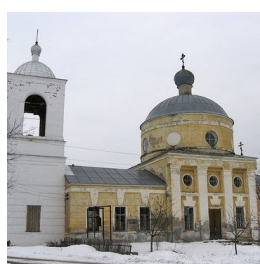

**Храм еп. Митрофана
Воронежского с.
Рябчевск**

<https://elitsy.ru/parish/33814/>

ПРАВОСЛАВНАЯ СОЦИАЛЬНАЯ СЕТЬ

www.elitsy.ru