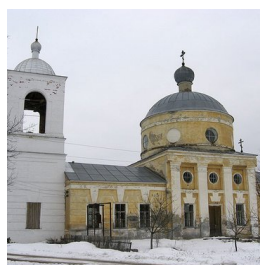

**Храм еп. Митрофана
Воронежского с.
Рябчевск**

<https://elitsy.ru/parish/33814/>

ПРАВОСЛАВНАЯ СОЦИАЛЬНАЯ СЕТЬ

www.elitsy.ru