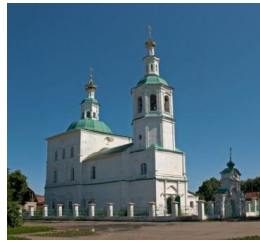

**Спасский
кафедральный собор г.
Тара**

+73817123509

<https://elitsy.ru/parish/14409/>

ПРАВОСЛАВНАЯ СОЦИАЛЬНАЯ СЕТЬ

www.elitsy.ru