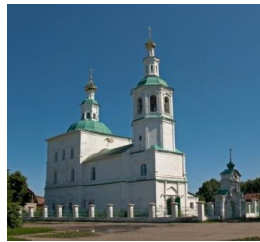

**Спасский
кафедральный собор г.
Тара**

+73817123509

<https://elitsy.ru/parish/14409/>

ПРАВОСЛАВНАЯ СОЦИАЛЬНАЯ СЕТЬ

www.elitsy.ru