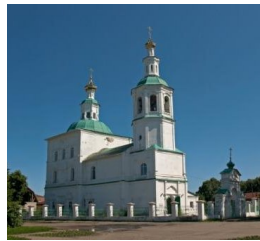

[www.elitsy.ru](http://www.elitsy.ru)

**Спасский  
кафедральный собор г.  
Тара**

+73817123509

<https://elitsy.ru/parish/14409/>

ПРАВОСЛАВНАЯ СОЦИАЛЬНАЯ СЕТЬ

[www.elitsy.ru](http://www.elitsy.ru)

**Спасский  
кафедральный собор г.  
Тара**