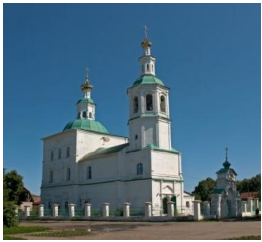

**Спасский
кафедральный собор г.
Тара**

+73817123509

<https://elitsy.ru/parish/14409/>

ПРАВОСЛАВНАЯ СОЦИАЛЬНАЯ СЕТЬ

www.elitsy.ru