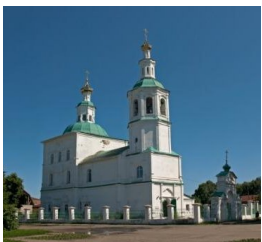

**Спасский
кафедральный собор г.
Тара**

+73817123509

<https://elitsy.ru/parish/14409/>

ПРАВОСЛАВНАЯ СОЦИАЛЬНАЯ СЕТЬ

www.elitsy.ru