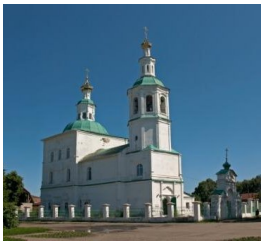

[www.elitsy.ru](http://www.elitsy.ru)

**Спасский  
кафедральный собор г.  
Тара**

+73817123509

<https://elitsy.ru/parish/14409/>

ПРАВОСЛАВНАЯ СОЦИАЛЬНАЯ СЕТЬ

[www.elitsy.ru](http://www.elitsy.ru)

**Спасский  
кафедральный собор г.  
Тара**