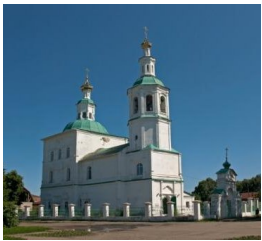

**Спасский
кафедральный собор г.
Тара**

+73817123509

<https://elitsy.ru/parish/14409/>

ПРАВОСЛАВНАЯ СОЦИАЛЬНАЯ СЕТЬ

www.elitsy.ru