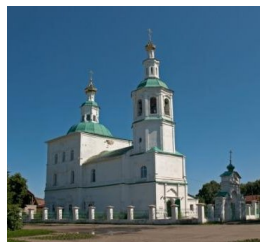

**Спасский
кафедральный собор г.
Тара**

+73817123509

<https://elitsy.ru/parish/14409/>

ПРАВОСЛАВНАЯ СОЦИАЛЬНАЯ СЕТЬ

www.elitsy.ru