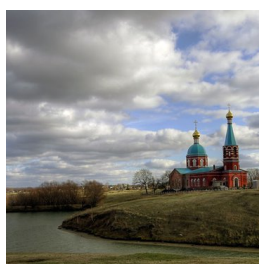

**Храм Рождества
Пресвятой Богородицы
с. Васильевка**

<https://elitsy.ru/parish/19810/>

ПРАВОСЛАВНАЯ СОЦИАЛЬНАЯ СЕТЬ

www.elitsy.ru