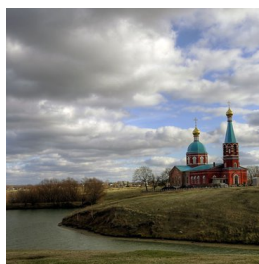

**Храм Рождества
Пресвятой Богородицы
с. Васильевка**

<https://elitsy.ru/parish/19810/>

ПРАВОСЛАВНАЯ СОЦИАЛЬНАЯ СЕТЬ

www.elitsy.ru