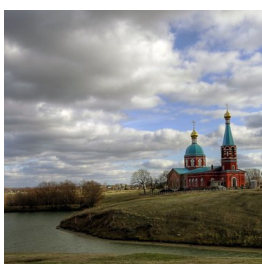

ПРАВОСЛАВНАЯ СОЦИАЛЬНАЯ СЕТЬ

www.elitsy.ru

**Храм Рождества
Пресвятой Богородицы
с. Васильевка**

<https://elitsy.ru/parish/19810/>

ПРАВОСЛАВНАЯ СОЦИАЛЬНАЯ СЕТЬ

www.elitsy.ru

**Храм Рождества
Пресвятой Богородицы
с. Васильевка**