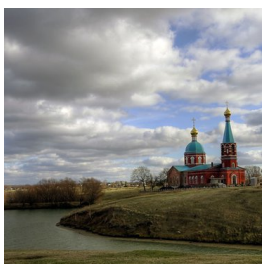

**Храм Рождества
Пресвятой Богородицы
с. Васильевка**

<https://elitsy.ru/parish/19810/>

ПРАВОСЛАВНАЯ СОЦИАЛЬНАЯ СЕТЬ

www.elitsy.ru