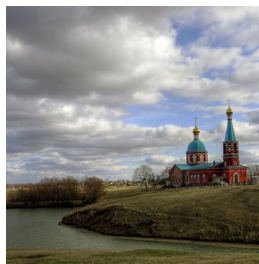

ПРАВОСЛАВНАЯ СОЦИАЛЬНАЯ СЕТЬ

www.elitsy.ru

**Храм Рождества
Пресвятой Богородицы
с. Васильевка**

<https://elitsy.ru/parish/19810/>

ПРАВОСЛАВНАЯ СОЦИАЛЬНАЯ СЕТЬ

www.elitsy.ru

**Храм Рождества
Пресвятой Богородицы
с. Васильевка**