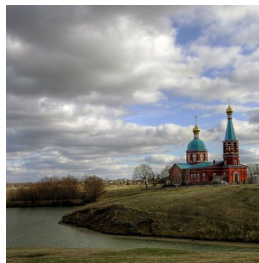

**Храм Рождества
Пресвятой Богородицы
с. Васильевка**

<https://elitsy.ru/parish/19810/>

ПРАВОСЛАВНАЯ СОЦИАЛЬНАЯ СЕТЬ

www.elitsy.ru

**Храм Рождества
Пресвятой Богородицы
с. Васильевка**

<https://elitsy.ru/parish/19810/>