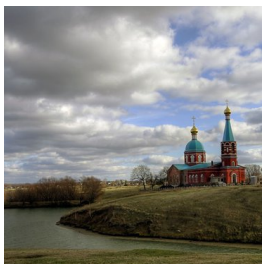

**Храм Рождества
Пресвятой Богородицы
с. Васильевка**

<https://elitsy.ru/parish/19810/>

ПРАВОСЛАВНАЯ СОЦИАЛЬНАЯ СЕТЬ

www.elitsy.ru