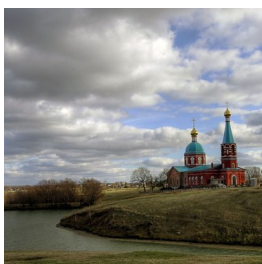

**Храм Рождества
Пресвятой Богородицы
с. Васильевка**

<https://elitsy.ru/parish/19810/>

ПРАВОСЛАВНАЯ СОЦИАЛЬНАЯ СЕТЬ

www.elitsy.ru