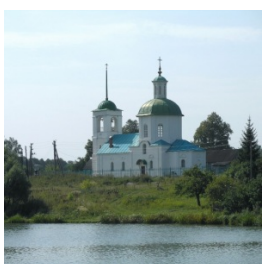

**Храм в честь прп.
Сергия Радонежского с.
Уты**

<https://elitsy.ru/parish/22573/>

ПРАВОСЛАВНАЯ СОЦИАЛЬНАЯ СЕТЬ

www.elitsy.ru