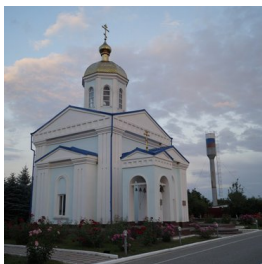

**Храм св. блгв. князя
Димитрия Донского
пос. Ханкала**

<https://elitsy.ru/parish/33962/>

ПРАВОСЛАВНАЯ СОЦИАЛЬНАЯ СЕТЬ

www.elitsy.ru