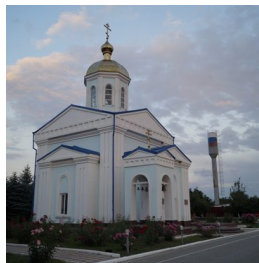

**Храм св. блгв. князя
Димитрия Донского
пос. Ханкала**

<https://elitsy.ru/parish/33962/>

ПРАВОСЛАВНАЯ СОЦИАЛЬНАЯ СЕТЬ

www.elitsy.ru

**Храм св. блгв. князя
Димитрия Донского
пос. Ханкала**

<https://elitsy.ru/parish/33962/>