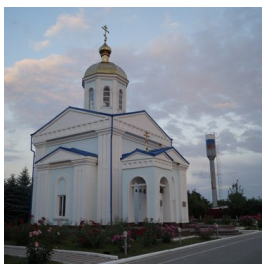

ПРАВОСЛАВНАЯ СОЦИАЛЬНАЯ СЕТЬ

www.elitsy.ru

**Храм св. блгв. князя
Димитрия Донского
пос. Ханкала**

<https://elitsy.ru/parish/33962/>

ПРАВОСЛАВНАЯ СОЦИАЛЬНАЯ СЕТЬ

www.elitsy.ru

**Храм св. блгв. князя
Димитрия Донского
пос. Ханкала**