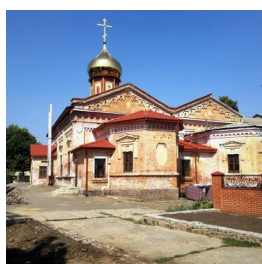

Покровский Балтско-Феодосиевский мужской монастырь г. Балта

igymen_81@mail.ru
+380486662305
<https://elitsy.ru/parish/32436/>

Елицы ПРАВОСЛАВНАЯ СОЦИАЛЬНАЯ СЕТЬ www.elitsy.ru