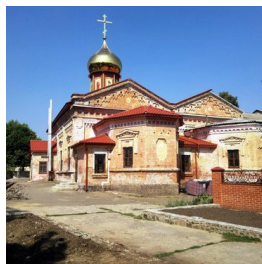

Покровский Балтско-Феодосиевский мужской монастырь г. Балта

igymen_81@mail.ru
+380486662305
<https://elitsy.ru/parish/32436/>

Елицы ПРАВОСЛАВНАЯ СОЦИАЛЬНАЯ СЕТЬ www.elitsy.ru