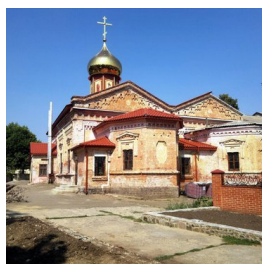

Покровский Балтско-Феодосиевский мужской монастырь г. Балта

igymen_81@mail.ru
+380486662305
<https://elitsy.ru/parish/32436/>

Елицы ПРАВОСЛАВНАЯ СОЦИАЛЬНАЯ СЕТЬ www.elitsy.ru