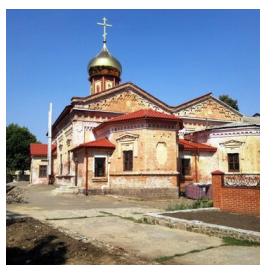

Покровский Балтско-Феодосиевский мужской монастырь г. Балта

igymen_81@mail.ru
+380486662305
<https://elitsy.ru/parish/32436/>

Елицы ПРАВОСЛАВНАЯ СОЦИАЛЬНАЯ СЕТЬ www.elitsy.ru