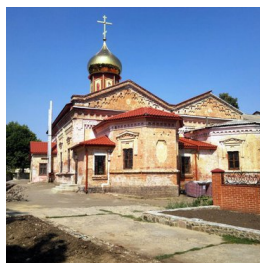

Покровский Балтско-Феодосиевский мужской монастырь г. Балта

igymen_81@mail.ru
+380486662305
<https://elitsy.ru/parish/32436/>

Елицы ПРАВОСЛАВНАЯ СОЦИАЛЬНАЯ СЕТЬ www.elitsy.ru

Покровский Балтско-Феодосиевский мужской монастырь г. Балта