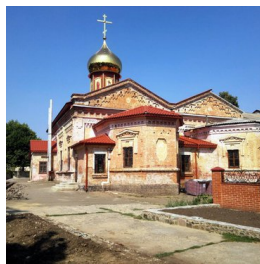

Покровский Балтско-Феодосиевский мужской монастырь г. Балта

igymen_81@mail.ru
+380486662305
<https://elitsy.ru/parish/32436/>

Елицы ПРАВОСЛАВНАЯ СОЦИАЛЬНАЯ СЕТЬ www.elitsy.ru