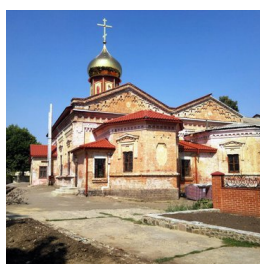

Покровский Балтско-Феодосиевский мужской монастырь г. Балта

igymen_81@mail.ru
+380486662305
<https://elitsy.ru/parish/32436/>

Елицы ПРАВОСЛАВНАЯ СОЦИАЛЬНАЯ СЕТЬ www.elitsy.ru