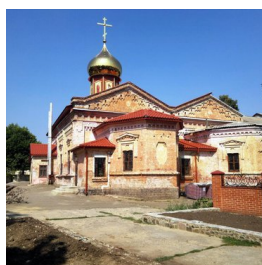

Покровский Балтско-Феодосиевский мужской монастырь г. Балта

igymen_81@mail.ru
+380486662305
<https://elitsy.ru/parish/32436/>

Елицы ПРАВОСЛАВНАЯ СОЦИАЛЬНАЯ СЕТЬ www.elitsy.ru