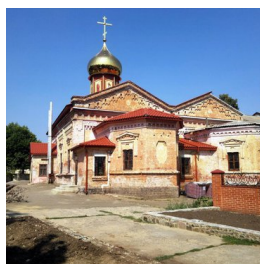

Покровский Балтско-Феодосиевский мужской монастырь г. Балта

igymen_81@mail.ru
+380486662305
<https://elitsy.ru/parish/32436/>

Елицы ПРАВОСЛАВНАЯ СОЦИАЛЬНАЯ СЕТЬ www.elitsy.ru