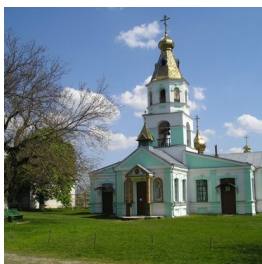

**Онуфриевский мужской
монастырь с. Чубовка**

<https://elitsy.ru/parish/32173/>

ПРАВОСЛАВНАЯ СОЦИАЛЬНАЯ СЕТЬ

www.elitsy.ru