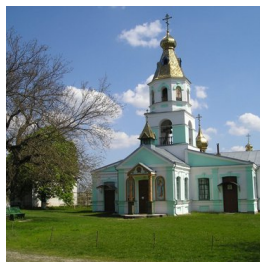

<https://elitsy.ru/parish/32173/>

ПРАВОСЛАВНАЯ СОЦИАЛЬНАЯ СЕТЬ

www.elitsy.ru

**Онуфриевский мужской
монастырь с. Чубовка**

<https://elitsy.ru/parish/32173/>

ПРАВОСЛАВНАЯ СОЦИАЛЬНАЯ СЕТЬ

www.elitsy.ru

**Онуфриевский мужской
монастырь с. Чубовка**