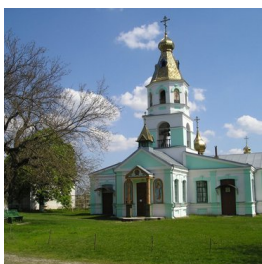

**Онуфриевский мужской
монастырь с. Чубовка**

<https://elitsy.ru/parish/32173/>

ПРАВОСЛАВНАЯ СОЦИАЛЬНАЯ СЕТЬ

www.elitsy.ru