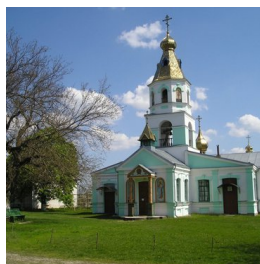

<https://elitsy.ru/parish/32173/>

ПРАВОСЛАВНАЯ СОЦИАЛЬНАЯ СЕТЬ

www.elitsy.ru

**Онуфриевский мужской
монастырь с. Чубовка**

<https://elitsy.ru/parish/32173/>

ПРАВОСЛАВНАЯ СОЦИАЛЬНАЯ СЕТЬ

www.elitsy.ru

**Онуфриевский мужской
монастырь с. Чубовка**