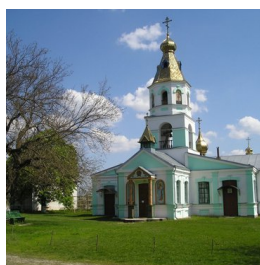

www.elitsy.ru

**Онуфриевский мужской
монастырь с. Чубовка**

<https://elitsy.ru/parish/32173/>

ПРАВОСЛАВНАЯ СОЦИАЛЬНАЯ СЕТЬ

www.elitsy.ru

**Онуфриевский мужской
монастырь с. Чубовка**

<https://elitsy.ru/parish/32173/>