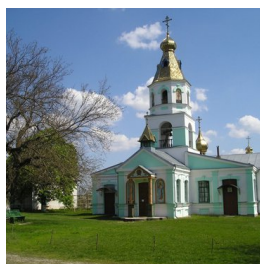

ПРАВОСЛАВНАЯ СОЦИАЛЬНАЯ СЕТЬ

www.elitsy.ru

**Онуфриевский мужской
монастырь с. Чубовка**

<https://elitsy.ru/parish/32173/>

ПРАВОСЛАВНАЯ СОЦИАЛЬНАЯ СЕТЬ

www.elitsy.ru

**Онуфриевский мужской
монастырь с. Чубовка**