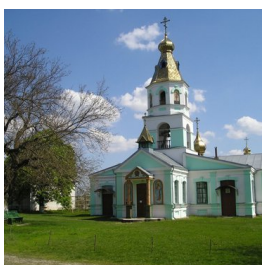

**Онуфриевский мужской
монастырь с. Чубовка**

<https://elitsy.ru/parish/32173/>

ПРАВОСЛАВНАЯ СОЦИАЛЬНАЯ СЕТЬ

www.elitsy.ru