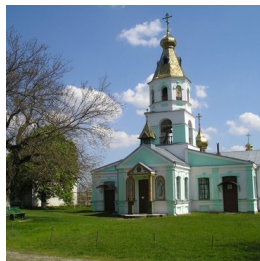

**Онуфриевский мужской
монастырь с. Чубовка**

<https://elitsy.ru/parish/32173/>

ПРАВОСЛАВНАЯ СОЦИАЛЬНАЯ СЕТЬ

www.elitsy.ru

**Онуфриевский мужской
монастырь с. Чубовка**

<https://elitsy.ru/parish/32173/>

ПРАВОСЛАВНАЯ СОЦИАЛЬНАЯ СЕТЬ