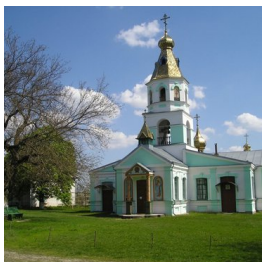

**Онуфриевский мужской
монастырь с. Чубовка**

<https://elitsy.ru/parish/32173/>

ПРАВОСЛАВНАЯ СОЦИАЛЬНАЯ СЕТЬ

www.elitsy.ru